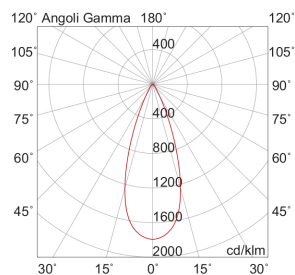

MEGA EVO

MEA3020S

Incasso a soffitto

Descrizione

MEGA EVO - DOWNLIGHT ORO LED 8,8W 3000K IP65 - TONDO

Downlight LED ad incasso tondo o quadrato per cartongesso e muratura, installabile anche in esterno grazie al grado di protezione IP65. Struttura in alluminio e diffusore in vetro satinato. In virtù del ridotto spessore è consigliato per spazi ristretti. Disponibile in cinque finiture: bianco, cromo, nero, nickel opaco, oro, e tre temperature colore (2700K, 3000K e 4000K). Disponibili giunti certificati IP68 per la realizzazione delle connessioni elettriche, sicure, durevoli e con barriera anticondensa.

Al fine di favorire un costante aggiornamento dei propri prodotti, ROSSINI ILLUMINAZIONE si riserva il diritto di apportare modifiche per migliorare senza preavviso.

Caratteristiche Prodotto

Installazione:	Incasso a soffitto
Materiale:	Alluminio
Colore:	Oro lucido
Dimensioni:	43 x 55 mm
Foro:	50mm
Attacco:	ALTRO
Sorgente:	LED
Potenza:	8,8W
Temperatura colore:	3000K
Emissione:	Diretto
Flusso nominale diretto:	1055 lm
Ottica:	36°
CRI:	>90
Ugr:	<19
Alimentatore:	Incluso, da installare in remoto
Tensione di alimentazione:	220-240V AC
Frequenza di alimentazione:	50/60HZ
Life time:	50000h
Macadam:	SDCM3
Grado di protezione:	IP65/20
Resistenza alla rottura:	IK02
Classe di isolamento:	II