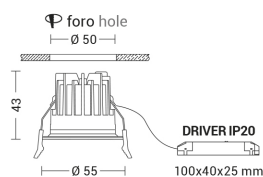

MEGA EVO

MEA3020S

Incasso a soffitto

Descrizione

MEGA EVO - DOWNLIGHT ORO LED 8,8W 3000K IP65 - TONDO

Downlight LED ad incasso tondo o quadrato per cartongesso e muratura, installabile anche in esterno grazie al grado di protezione IP65. Struttura in alluminio e diffusore in vetro satinato. In virtù del ridotto spessore è consigliato per spazi ristretti. Disponibile in cinque finiture: bianco, cromo, nero, nickel opaco, oro, e tre temperature colore (2700K, 3000K e 4000K). Disponibili giunti certificati IP68 per la realizzazione delle connessioni elettriche, sicure, durevoli e con barriera anticondensa.

Al fine di favorire un costante aggiornamento dei propri prodotti, ROSSINI ILLUMINAZIONE si riserva il diritto di apportare modifiche per migliorare senza preavviso.

Caratteristiche Prodotto

Installazione:	Incasso a soffitto
Materiale:	Alluminio
Colore:	Oro lucido
Dimensioni:	43 x 55 mm
Foro:	50mm
Attacco:	ALTRO
Sorgente:	LED
Potenza:	8,8W
Temperatura colore:	3000K
Emissione:	Diretto
Flusso nominale diretto:	1055 lm
Ottica:	36°
CRI:	>90
Ugr:	<19
Alimentatore:	Incluso, da installare in remoto
Tensione di alimentazione:	220-240V AC
Frequenza di alimentazione:	50/60HZ
Life time:	50000h
Macadam:	SDCM3
Grado di protezione:	IP65/20
Resistenza alla rottura:	IK02
Classe di isolamento:	II