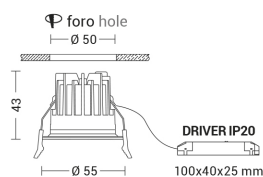

MEGA EVO

MEA302NO

Incasso a soffitto

Descrizione

MEGA EVO - DOWNLIGHT NICHEL OPACO LED 8,8W 3000K IP65 - TONDO

Downlight LED ad incasso tondo o quadrato per cartongesso e muratura, installabile anche in esterno grazie al grado di protezione IP65. Struttura in alluminio e diffusore in vetro satinato. In virtù del ridotto spessore è consigliato per spazi ristretti. Disponibile in cinque finiture: bianco, cromo, nero, nickel opaco, oro, e tre temperature colore (2700K, 3000K e 4000K). Disponibili giunti certificati IP68 per la realizzazione delle connessioni elettriche, sicure, durevoli e con barriera anticondensa.

Al fine di favorire un costante aggiornamento dei propri prodotti, ROSSINI ILLUMINAZIONE si riserva il diritto di apportare modifiche per migliorare senza preavviso.

Caratteristiche Prodotto

Installazione:	Incasso a soffitto
Materiale:	Alluminio
Colore:	Nichel opaco
Dimensioni:	43 x 55 mm
Foro:	50mm
Attacco:	ALTRO
Sorgente:	LED
Potenza:	8,8W
Temperatura colore:	3000K
Emissione:	Diretto
Flusso nominale diretto:	1055 lm
Ottica:	36°
CRI:	>90
Ugr:	<19
Alimentatore:	Incluso, da installare in remoto
Tensione di alimentazione:	220-240V AC
Frequenza di alimentazione:	50/60HZ
Life time:	50000h
Macadam:	SDCM3
Grado di protezione:	IP65/20
Resistenza alla rottura:	IK02
Classe di isolamento:	II