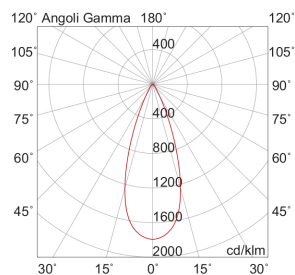

MEGA EVO

MEA302NO

Incasso a soffitto

Descrizione

MEGA EVO - DOWNLIGHT NICHEL OPACO LED 8,8W 3000K IP65 - TONDO

Downlight LED ad incasso tondo o quadrato per cartongesso e muratura, installabile anche in esterno grazie al grado di protezione IP65. Struttura in alluminio e diffusore in vetro satinato. In virtù del ridotto spessore è consigliato per spazi ristretti. Disponibile in cinque finiture: bianco, cromo, nero, nickel opaco, oro, e tre temperature colore (2700K, 3000K e 4000K). Disponibili giunti certificati IP68 per la realizzazione delle connessioni elettriche, sicure, durevoli e con barriera anticondensa.

Al fine di favorire un costante aggiornamento dei propri prodotti, ROSSINI ILLUMINAZIONE si riserva il diritto di apportare modifiche per migliorare senza preavviso.

Caratteristiche Prodotto

Installazione:	Incasso a soffitto
Materiale:	Alluminio
Colore:	Nichel opaco
Dimensioni:	43 x 55 mm
Foro:	50mm
Attacco:	ALTRO
Sorgente:	LED
Potenza:	8,8W
Temperatura colore:	3000K
Emissione:	Diretto
Flusso nominale diretto:	1055 lm
Ottica:	36°
CRI:	>90
Ugr:	<19
Alimentatore:	Incluso, da installare in remoto
Tensione di alimentazione:	220-240V AC
Frequenza di alimentazione:	50/60HZ
Life time:	50000h
Macadam:	SDCM3
Grado di protezione:	IP65/20
Resistenza alla rottura:	IK02
Classe di isolamento:	II