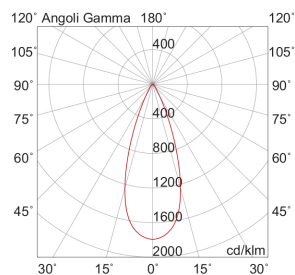

MEGA EVO

MEA301NO

Incasso a soffitto

Descrizione

MEGA EVO - DOWNLIGHT NICHEL OPACO LED 8,8W 2700K IP65 - TONDO

Downlight LED ad incasso tondo o quadrato per cartongesso e muratura, installabile anche in esterno grazie al grado di protezione IP65. Struttura in alluminio e diffusore in vetro satinato. In virtù del ridotto spessore è consigliato per spazi ristretti. Disponibile in cinque finiture: bianco, cromo, nero, nickel opaco, oro, e tre temperature colore (2700K, 3000K e 4000K). Disponibili giunti certificati IP68 per la realizzazione delle connessioni elettriche, sicure, durevoli e con barriera anticondensa.

Al fine di favorire un costante aggiornamento dei propri prodotti, ROSSINI ILLUMINAZIONE si riserva il diritto di apportare modifiche per migliorare senza preavviso.

Caratteristiche Prodotto

Installazione:	Incasso a soffitto
Materiale:	Alluminio
Colore:	Nichel opaco
Dimensioni:	43 x 55 mm
Foro:	50mm
Attacco:	ALTRO
Sorgente:	LED
Potenza:	8,8W
Temperatura colore:	2700K
Emissione:	Diretto
Flusso nominale diretto:	1025 lm
Ottica:	36°
CRI:	>90
Ugr:	<19
Alimentatore:	Incluso, da installare in remoto
Tensione di alimentazione:	220-240V AC
Frequenza di alimentazione:	50/60HZ
Life time:	50000h
Macadam:	SDCM3
Grado di protezione:	IP65/20
Resistenza alla rottura:	IK02
Classe di isolamento:	II