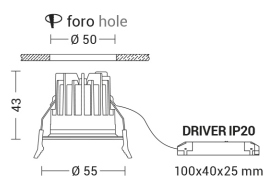

MEGA EVO

MEA301NO

Incasso a soffitto

Descrizione

MEGA EVO - DOWNLIGHT NICHEL OPACO LED 8,8W 2700K IP65 - TONDO

Downlight LED ad incasso tondo o quadrato per cartongesso e muratura, installabile anche in esterno grazie al grado di protezione IP65. Struttura in alluminio e diffusore in vetro satinato. In virtù del ridotto spessore è consigliato per spazi ristretti. Disponibile in cinque finiture: bianco, cromo, nero, nickel opaco, oro, e tre temperature colore (2700K, 3000K e 4000K). Disponibili giunti certificati IP68 per la realizzazione delle connessioni elettriche, sicure, durevoli e con barriera anticondensa.

Al fine di favorire un costante aggiornamento dei propri prodotti, ROSSINI ILLUMINAZIONE si riserva il diritto di apportare modifiche per migliorare senza preavviso.

Caratteristiche Prodotto

Installazione:	Incasso a soffitto
Materiale:	Alluminio
Colore:	Nichel opaco
Dimensioni:	43 x 55 mm
Foro:	50mm
Attacco:	ALTRO
Sorgente:	LED
Potenza:	8,8W
Temperatura colore:	2700K
Emissione:	Diretto
Flusso nominale diretto:	1025 lm
Ottica:	36°
CRI:	>90
Ugr:	<19
Alimentatore:	Incluso, da installare in remoto
Tensione di alimentazione:	220-240V AC
Frequenza di alimentazione:	50/60HZ
Life time:	50000h
Macadam:	SDCM3
Grado di protezione:	IP65/20
Resistenza alla rottura:	IK02
Classe di isolamento:	II