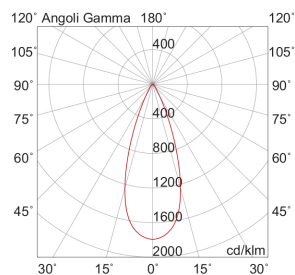

MEGA EVO

MEA301B

Incasso a soffitto

Descrizione

MEGA EVO - DOWNLIGHT BIANCO LED 8,8W 2700K IP65 - TONDO

Downlight LED ad incasso tondo o quadrato per cartongesso e muratura, installabile anche in esterno grazie al grado di protezione IP65. Struttura in alluminio e diffusore in vetro satinato. In virtù del ridotto spessore è consigliato per spazi ristretti. Disponibile in cinque finiture: bianco, cromo, nero, nickel opaco, oro, e tre temperature colore (2700K, 3000K e 4000K). Disponibili giunti certificati IP68 per la realizzazione delle connessioni elettriche, sicure, durevoli e con barriera anticondensa.

Al fine di favorire un costante aggiornamento dei propri prodotti, ROSSINI ILLUMINAZIONE si riserva il diritto di apportare modifiche per migliorare senza preavviso.

Caratteristiche Prodotto

Installazione:	Incasso a soffitto
Materiale:	Alluminio
Colore:	Bianco
Dimensioni:	43 x 55 mm
Foro:	50mm
Attacco:	ALTRO
Sorgente:	LED
Potenza:	8,8W
Temperatura colore:	2700K
Emissione:	Diretto
Flusso nominale diretto:	1025 lm
Ottica:	36°
CRI:	>90
Ugr:	<19
Alimentatore:	Incluso, da installare in remoto
Tensione di alimentazione:	220-240V AC
Frequenza di alimentazione:	50/60HZ
Life time:	50000h
Macadam:	SDCM3
Grado di protezione:	IP65/20
Resistenza alla rottura:	IK02
Classe di isolamento:	II