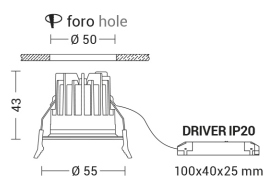

MEGA EVO

MEA301B

Incasso a soffitto

Descrizione

MEGA EVO - DOWNLIGHT BIANCO LED 8,8W 2700K IP65 - TONDO

Downlight LED ad incasso tondo o quadrato per cartongesso e muratura, installabile anche in esterno grazie al grado di protezione IP65. Struttura in alluminio e diffusore in vetro satinato. In virtù del ridotto spessore è consigliato per spazi ristretti. Disponibile in cinque finiture: bianco, cromo, nero, nickel opaco, oro, e tre temperature colore (2700K, 3000K e 4000K). Disponibili giunti certificati IP68 per la realizzazione delle connessioni elettriche, sicure, durevoli e con barriera anticondensa.

Al fine di favorire un costante aggiornamento dei propri prodotti, ROSSINI ILLUMINAZIONE si riserva il diritto di apportare modifiche per migliorare senza preavviso.

Caratteristiche Prodotto

Installazione:	Incasso a soffitto
Materiale:	Alluminio
Colore:	Bianco
Dimensioni:	43 x 55 mm
Foro:	50mm
Attacco:	ALTRO
Sorgente:	LED
Potenza:	8,8W
Temperatura colore:	2700K
Emissione:	Diretto
Flusso nominale diretto:	1025 lm
Ottica:	36°
CRI:	>90
Ugr:	<19
Alimentatore:	Incluso, da installare in remoto
Tensione di alimentazione:	220-240V AC
Frequenza di alimentazione:	50/60HZ
Life time:	50000h
Macadam:	SDCM3
Grado di protezione:	IP65/20
Resistenza alla rottura:	IK02
Classe di isolamento:	II