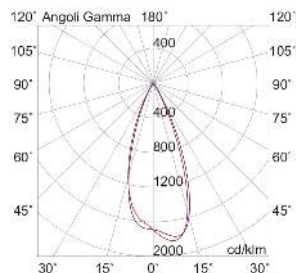

MEGA EVO MEA2030S

Incasso a soffitto

Descrizione

MEGA EVO - DOWNLIGHT ORO LED 3,4W 4000K IP65 - QUADRATO

Downlight LED ad incasso tondo o quadrato per cartongesso e muratura, installabile anche in esterno grazie al grado di protezione IP65. Struttura in alluminio e diffusore in vetro satinato. In virtù del ridotto spessore è consigliato per spazi ristretti. Disponibile in cinque finiture: bianco, cromo, nero, nickel opaco, oro, e tre temperature colore (2700K, 3000K e 4000K). Disponibili giunti certificati IP68 per la realizzazione delle connessioni elettriche, sicure, durevoli e con barriera anticondensa.

Al fine di favorire un costante aggiornamento dei propri prodotti, ROSSINI ILLUMINAZIONE si riserva il diritto di apportare modifiche per migliorare senza preavviso.

Caratteristiche Prodotto

Installazione:	Incasso a soffitto
Materiale:	Alluminio
Colore:	Oro lucido
Dimensioni:	36 x 36 x 50 mm
Foro:	32mm
Attacco:	ALTRO
Sorgente:	LED
Potenza:	3,4W
Temperatura colore:	4000K
Emissione:	Diretto
Flusso nominale diretto:	420 lm
Ottica:	36°
CRI:	>90
Ugr:	<19
Alimentatore:	Incluso, da installare in remoto
Tensione di alimentazione:	220-240V AC
Frequenza di alimentazione:	50/60HZ
Life time:	50000h
Macadam:	SDCM3
Grado di protezione:	IP65/20
Resistenza alla rottura:	IK02
Classe di isolamento:	II