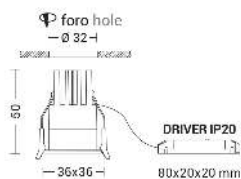

MEGA EVO MEA2030S

Incasso a soffitto

Descrizione

MEGA EVO - DOWNLIGHT ORO LED 3,4W 4000K IP65 - QUADRATO

Downlight LED ad incasso tondo o quadrato per cartongesso e muratura, installabile anche in esterno grazie al grado di protezione IP65. Struttura in alluminio e diffusore in vetro satinato. In virtù del ridotto spessore è consigliato per spazi ristretti. Disponibile in cinque finiture: bianco, cromo, nero, nickel opaco, oro, e tre temperature colore (2700K, 3000K e 4000K). Disponibili giunti certificati IP68 per la realizzazione delle connessioni elettriche, sicure, durevoli e con barriera anticondensa.

Al fine di favorire un costante aggiornamento dei propri prodotti, ROSSINI ILLUMINAZIONE si riserva il diritto di apportare modifiche per migliorare senza preavviso.

Caratteristiche Prodotto

Installazione:	Incasso a soffitto
Materiale:	Alluminio
Colore:	Oro lucido
Dimensioni:	36 x 36 x 50 mm
Foro:	32mm
Attacco:	ALTRO
Sorgente:	LED
Potenza:	3,4W
Temperatura colore:	4000K
Emissione:	Diretto
Flusso nominale diretto:	420 lm
Ottica:	36°
CRI:	>90
Ugr:	<19
Alimentatore:	Incluso, da installare in remoto
Tensione di alimentazione:	220-240V AC
Frequenza di alimentazione:	50/60HZ
Life time:	50000h
Macadam:	SDCM3
Grado di protezione:	IP65/20
Resistenza alla rottura:	IK02
Classe di isolamento:	II