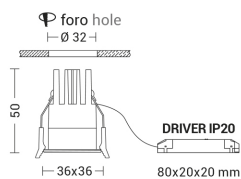

MEGA EVO

MEA203NO

Incasso a soffitto

Descrizione

MEGA EVO - DOWNLIGHT NIKEL OPACO LED 3,4W 4000K IP65 - QUADRATO

Downlight LED ad incasso tondo o quadrato per cartongesso e muratura, installabile anche in esterno grazie al grado di protezione IP65. Struttura in alluminio e diffusore in vetro satinato. In virtù del ridotto spessore è consigliato per spazi ristretti. Disponibile in cinque finiture: bianco, cromo, nero, nickel opaco, oro, e tre temperature colore (2700K, 3000K e 4000K). Disponibili giunti certificati IP68 per la realizzazione delle connessioni elettriche, sicure, durevoli e con barriera anticondensa.

Al fine di favorire un costante aggiornamento dei propri prodotti, ROSSINI ILLUMINAZIONE si riserva il diritto di apportare modifiche per migliorare senza preavviso.

Caratteristiche Prodotto

Installazione:	Incasso a soffitto
Materiale:	Alluminio
Colore:	Nichel opaco
Dimensioni:	36 x 36 x 50 mm
Foro:	32mm
Attacco:	ALTRO
Sorgente:	LED
Potenza:	3,4W
Temperatura colore:	4000K
Emissione:	Diretto
Flusso nominale diretto:	420 lm
Ottica:	36°
CRI:	>90
Ugr:	<19
Alimentatore:	Incluso, da installare in remoto
Tensione di alimentazione:	220-240V AC
Frequenza di alimentazione:	50/60HZ
Life time:	50000h
Macadam:	SDCM3
Grado di protezione:	IP65/20
Resistenza alla rottura:	IK02
Classe di isolamento:	II