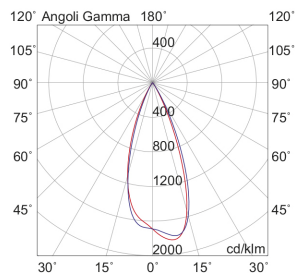

MEGA EVO

MEA203NO

Incasso a soffitto

Descrizione

MEGA EVO - DOWNLIGHT NIKEL OPACO LED 3,4W 4000K IP65 - QUADRATO

Downlight LED ad incasso tondo o quadrato per cartongesso e muratura, installabile anche in esterno grazie al grado di protezione IP65. Struttura in alluminio e diffusore in vetro satinato. In virtù del ridotto spessore è consigliato per spazi ristretti. Disponibile in cinque finiture: bianco, cromo, nero, nickel opaco, oro, e tre temperature colore (2700K, 3000K e 4000K). Disponibili giunti certificati IP68 per la realizzazione delle connessioni elettriche, sicure, durevoli e con barriera anticondensa.

Al fine di favorire un costante aggiornamento dei propri prodotti, ROSSINI ILLUMINAZIONE si riserva il diritto di apportare modifiche per migliorare senza preavviso.

Caratteristiche Prodotto

Installazione:	Incasso a soffitto
Materiale:	Alluminio
Colore:	Nichel opaco
Dimensioni:	36 x 36 x 50 mm
Foro:	32mm
Attacco:	ALTRO
Sorgente:	LED
Potenza:	3,4W
Temperatura colore:	4000K
Emissione:	Diretto
Flusso nominale diretto:	420 lm
Ottica:	36°
CRI:	>90
Ugr:	<19
Alimentatore:	Incluso, da installare in remoto
Tensione di alimentazione:	220-240V AC
Frequenza di alimentazione:	50/60HZ
Life time:	50000h
Macadam:	SDCM3
Grado di protezione:	IP65/20
Resistenza alla rottura:	IK02
Classe di isolamento:	II