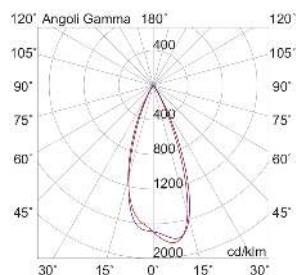

MEGA EVO

MEA203N

Incasso a soffitto

Descrizione

MEGA EVO - DOWNLIGHT NERO LED 3,4W 4000K IP65 - QUADRATO

Downlight LED ad incasso tondo o quadrato per cartongesso e muratura, installabile anche in esterno grazie al grado di protezione IP65. Struttura in alluminio e diffusore in vetro satinato. In virtù del ridotto spessore è consigliato per spazi ristretti. Disponibile in cinque finiture: bianco, cromo, nero, nickel opaco, oro, e tre temperature colore (2700K, 3000K e 4000K). Disponibili giunti certificati IP68 per la realizzazione delle connessioni elettriche, sicure, durevoli e con barriera anticondensa.

Al fine di favorire un costante aggiornamento dei propri prodotti, ROSSINI ILLUMINAZIONE si riserva il diritto di apportare modifiche per migliorare senza preavviso.

Caratteristiche Prodotto

Installazione:	Incasso a soffitto
Materiale:	Alluminio
Colore:	Nero
Dimensioni:	36 x 36 x 50 mm
Foro:	32mm
Attacco:	ALTRO
Sorgente:	LED
Potenza:	3,4W
Temperatura colore:	4000K
Emissione:	Diretto
Flusso nominale diretto:	420 lm
Ottica:	36°
CRI:	>90
Ugr:	<19
Alimentatore:	Incluso, da installare in remoto
Tensione di alimentazione:	220-240V AC
Frequenza di alimentazione:	50/60HZ
Life time:	50000h
Macadam:	SDCM3
Grado di protezione:	IP65/20
Resistenza alla rottura:	IK02
Classe di isolamento:	II