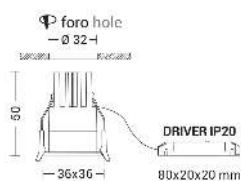

MEGA EVO

MEA203N

Incasso a soffitto

Descrizione

MEGA EVO - DOWNLIGHT NERO LED 3,4W 4000K IP65 - QUADRATO

Downlight LED ad incasso tondo o quadrato per cartongesso e muratura, installabile anche in esterno grazie al grado di protezione IP65. Struttura in alluminio e diffusore in vetro satinato. In virtù del ridotto spessore è consigliato per spazi ristretti. Disponibile in cinque finiture: bianco, cromo, nero, nickel opaco, oro, e tre temperature colore (2700K, 3000K e 4000K). Disponibili giunti certificati IP68 per la realizzazione delle connessioni elettriche, sicure, durevoli e con barriera anticondensa.

Al fine di favorire un costante aggiornamento dei propri prodotti, ROSSINI ILLUMINAZIONE si riserva il diritto di apportare modifiche per migliorare senza preavviso.

Caratteristiche Prodotto

Installazione:	Incasso a soffitto
Materiale:	Alluminio
Colore:	Nero
Dimensioni:	36 x 36 x 50 mm
Foro:	32mm
Attacco:	ALTRO
Sorgente:	LED
Potenza:	3,4W
Temperatura colore:	4000K
Emissione:	Diretto
Flusso nominale diretto:	420 lm
Ottica:	36°
CRI:	>90
Ugr:	<19
Alimentatore:	Incluso, da installare in remoto
Tensione di alimentazione:	220-240V AC
Frequenza di alimentazione:	50/60HZ
Life time:	50000h
Macadam:	SDCM3
Grado di protezione:	IP65/20
Resistenza alla rottura:	IK02
Classe di isolamento:	II