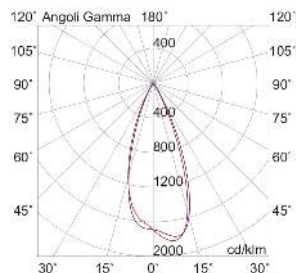

MEGA EVO

MEA203CR

Incasso a soffitto

Descrizione

MEGA EVO - DOWNLIGHT CROMO LED 3,4W 4000K IP65 - QUADRATO

Downlight LED ad incasso tondo o quadrato per cartongesso e muratura, installabile anche in esterno grazie al grado di protezione IP65. Struttura in alluminio e diffusore in vetro satinato. In virtù del ridotto spessore è consigliato per spazi ristretti. Disponibile in cinque finiture: bianco, cromo, nero, nickel opaco, oro, e tre temperature colore (2700K, 3000K e 4000K). Disponibili giunti certificati IP68 per la realizzazione delle connessioni elettriche, sicure, durevoli e con barriera anticondensa.

Al fine di favorire un costante aggiornamento dei propri prodotti, ROSSINI ILLUMINAZIONE si riserva il diritto di apportare modifiche per migliorare senza preavviso.

Caratteristiche Prodotto

Installazione:	Incasso a soffitto
Materiale:	Alluminio
Colore:	Cromo
Dimensioni:	36 x 36 x 50 mm
Foro:	32mm
Attacco:	ALTRO
Sorgente:	LED
Potenza:	3,4W
Temperatura colore:	4000K
Emissione:	Diretto
Flusso nominale diretto:	420 lm
Ottica:	36°
CRI:	>90
Ugr:	<19
Alimentatore:	Incluso, da installare in remoto
Tensione di alimentazione:	220-240V AC
Frequenza di alimentazione:	50/60HZ
Life time:	50000h
Macadam:	SDCM3
Grado di protezione:	IP65/20
Resistenza alla rottura:	IK02
Classe di isolamento:	II