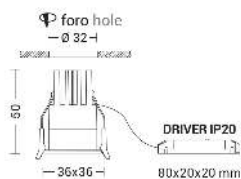

MEGA EVO

MEA203CR

Incasso a soffitto

Descrizione

MEGA EVO - DOWNLIGHT CROMO LED 3,4W 4000K IP65 - QUADRATO

Downlight LED ad incasso tondo o quadrato per cartongesso e muratura, installabile anche in esterno grazie al grado di protezione IP65. Struttura in alluminio e diffusore in vetro satinato. In virtù del ridotto spessore è consigliato per spazi ristretti. Disponibile in cinque finiture: bianco, cromo, nero, nickel opaco, oro, e tre temperature colore (2700K, 3000K e 4000K). Disponibili giunti certificati IP68 per la realizzazione delle connessioni elettriche, sicure, durevoli e con barriera anticondensa.

Al fine di favorire un costante aggiornamento dei propri prodotti, ROSSINI ILLUMINAZIONE si riserva il diritto di apportare modifiche per migliorare senza preavviso.

Caratteristiche Prodotto

Installazione:	Incasso a soffitto
Materiale:	Alluminio
Colore:	Cromo
Dimensioni:	36 x 36 x 50 mm
Foro:	32mm
Attacco:	ALTRO
Sorgente:	LED
Potenza:	3,4W
Temperatura colore:	4000K
Emissione:	Diretto
Flusso nominale diretto:	420 lm
Ottica:	36°
CRI:	>90
Ugr:	<19
Alimentatore:	Incluso, da installare in remoto
Tensione di alimentazione:	220-240V AC
Frequenza di alimentazione:	50/60HZ
Life time:	50000h
Macadam:	SDCM3
Grado di protezione:	IP65/20
Resistenza alla rottura:	IK02
Classe di isolamento:	II