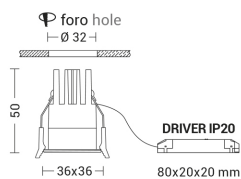

#### MEGA EVO - DOWNLIGHT BIANCO LED 3,4W 4000K IP65 - QUADRATO

Downlight LED ad incasso tondo o quadrato per cartongesso e muratura, installabile anche in esterno grazie al grado di protezione IP65. Struttura in alluminio e diffusore in vetro satinato. In virtù del ridotto spessore è consigliato per spazi ristretti. Disponibile in cinque finiture: bianco, cromo, nero, nickel opaco, oro, e tre temperature colore (2700K, 3000K e 4000K). Disponibili giunti certificati IP68 per la realizzazione delle connessioni elettriche, sicure, durevoli e con barriera anticondensa.

### Caratteristiche Prodotto

Installazione:	Incasso a soffitto
Materiale:	Alluminio
Colore:	Bianco
Dimensioni:	36 x 36 x 50 mm
Foro:	32mm
Attacco:	ALTRO
Sorgente:	LED
Potenza:	3,4W
Temperatura colore:	4000K
Emissione:	Diretto
Flusso nominale diretto:	420 lm
Ottica:	36°
CRI:	>90
Ugr:	<19
Alimentatore:	Incluso, da installare in remoto
Tensione di alimentazione:	220-240V AC
Frequenza di alimentazione:	50/60HZ
Life time:	50000h
Macadam:	SDCM3
Grado di protezione:	IP65/20
Resistenza alla rottura:	IK02
Classe di isolamento:	II