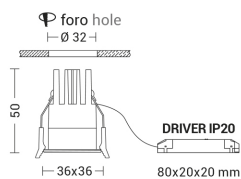

MEGA EVO

MEA2020S

Incasso a soffitto

Descrizione

MEGA EVO - DOWNLIGHT ORO LED 3,4W 3000K IP65 - QUADRATO

Downlight LED ad incasso tondo o quadrato per cartongesso e muratura, installabile anche in esterno grazie al grado di protezione IP65. Struttura in alluminio e diffusore in vetro satinato. In virtù del ridotto spessore è consigliato per spazi ristretti. Disponibile in cinque finiture: bianco, cromo, nero, nickel opaco, oro, e tre temperature colore (2700K, 3000K e 4000K). Disponibili giunti certificati IP68 per la realizzazione delle connessioni elettriche, sicure, durevoli e con barriera anticondensa.

Al fine di favorire un costante aggiornamento dei propri prodotti, ROSSINI ILLUMINAZIONE si riserva il diritto di apportare modifiche per migliorare senza preavviso.

Caratteristiche Prodotto

Installazione:	Incasso a soffitto
Materiale:	Alluminio
Colore:	Oro lucido
Dimensioni:	36 x 36 x 50 mm
Foro:	32mm
Attacco:	ALTRO
Sorgente:	LED
Potenza:	3,4W
Temperatura colore:	3000K
Emissione:	Diretto
Flusso nominale diretto:	405 lm
Ottica:	36°
CRI:	>90
Ugr:	<19
Alimentatore:	Incluso, da installare in remoto
Tensione di alimentazione:	220-240V AC
Frequenza di alimentazione:	50/60HZ
Life time:	50000h
Macadam:	SDCM3
Grado di protezione:	IP65/20
Resistenza alla rottura:	IK02
Classe di isolamento:	II