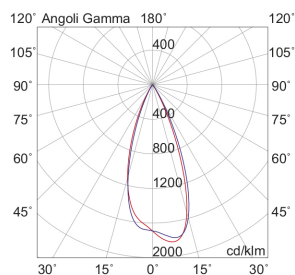

MEGA EVO

MEA2020S

Incasso a soffitto

Descrizione

MEGA EVO - DOWNLIGHT ORO LED 3,4W 3000K IP65 - QUADRATO

Downlight LED ad incasso tondo o quadrato per cartongesso e muratura, installabile anche in esterno grazie al grado di protezione IP65. Struttura in alluminio e diffusore in vetro satinato. In virtù del ridotto spessore è consigliato per spazi ristretti. Disponibile in cinque finiture: bianco, cromo, nero, nickel opaco, oro, e tre temperature colore (2700K, 3000K e 4000K). Disponibili giunti certificati IP68 per la realizzazione delle connessioni elettriche, sicure, durevoli e con barriera anticondensa.

Al fine di favorire un costante aggiornamento dei propri prodotti, ROSSINI ILLUMINAZIONE si riserva il diritto di apportare modifiche per migliorare senza preavviso.

Caratteristiche Prodotto

Installazione:	Incasso a soffitto
Materiale:	Alluminio
Colore:	Oro lucido
Dimensioni:	36 x 36 x 50 mm
Foro:	32mm
Attacco:	ALTRO
Sorgente:	LED
Potenza:	3,4W
Temperatura colore:	3000K
Emissione:	Diretto
Flusso nominale diretto:	405 lm
Ottica:	36°
CRI:	>90
Ugr:	<19
Alimentatore:	Incluso, da installare in remoto
Tensione di alimentazione:	220-240V AC
Frequenza di alimentazione:	50/60HZ
Life time:	50000h
Macadam:	SDCM3
Grado di protezione:	IP65/20
Resistenza alla rottura:	IK02
Classe di isolamento:	II