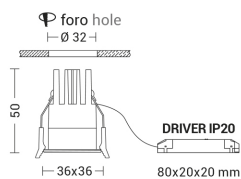

MEGA EVO

MEA202NO

Incasso a soffitto

Descrizione

MEGA EVO - DOWNLIGHT NICHEL OPACO LED 3,4W 3000K IP65 - QUADRATO

Downlight LED ad incasso tondo o quadrato per cartongesso e muratura, installabile anche in esterno grazie al grado di protezione IP65. Struttura in alluminio e diffusore in vetro satinato. In virtù del ridotto spessore è consigliato per spazi ristretti. Disponibile in cinque finiture: bianco, cromo, nero, nickel opaco, oro, e tre temperature colore (2700K, 3000K e 4000K). Disponibili giunti certificati IP68 per la realizzazione delle connessioni elettriche, sicure, durevoli e con barriera anticondensa.

Al fine di favorire un costante aggiornamento dei propri prodotti, ROSSINI ILLUMINAZIONE si riserva il diritto di apportare modifiche per migliorare senza preavviso.

Caratteristiche Prodotto

Installazione:	Incasso a soffitto
Materiale:	Alluminio
Colore:	Nichel opaco
Dimensioni:	36 x 36 x 50 mm
Foro:	32mm
Attacco:	ALTRO
Sorgente:	LED
Potenza:	3,4W
Temperatura colore:	3000K
Emissione:	Diretto
Flusso nominale diretto:	405 lm
Ottica:	36°
CRI:	>90
Ugr:	<19
Alimentatore:	Incluso, da installare in remoto
Tensione di alimentazione:	220-240V AC
Frequenza di alimentazione:	50/60HZ
Life time:	50000h
Macadam:	SDCM3
Grado di protezione:	IP65/20
Resistenza alla rottura:	IK02
Classe di isolamento:	II