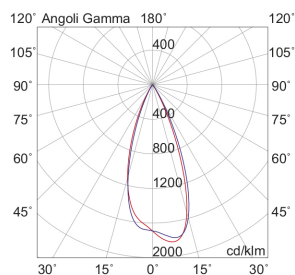

MEGA EVO

MEA202NO

Incasso a soffitto

Descrizione

MEGA EVO - DOWNLIGHT NICHEL OPACO LED 3,4W 3000K IP65 - QUADRATO

Downlight LED ad incasso tondo o quadrato per cartongesso e muratura, installabile anche in esterno grazie al grado di protezione IP65. Struttura in alluminio e diffusore in vetro satinato. In virtù del ridotto spessore è consigliato per spazi ristretti. Disponibile in cinque finiture: bianco, cromo, nero, nickel opaco, oro, e tre temperature colore (2700K, 3000K e 4000K). Disponibili giunti certificati IP68 per la realizzazione delle connessioni elettriche, sicure, durevoli e con barriera anticondensa.

Al fine di favorire un costante aggiornamento dei propri prodotti, ROSSINI ILLUMINAZIONE si riserva il diritto di apportare modifiche per migliorare senza preavviso.

Caratteristiche Prodotto

Installazione:	Incasso a soffitto
Materiale:	Alluminio
Colore:	Nichel opaco
Dimensioni:	36 x 36 x 50 mm
Foro:	32mm
Attacco:	ALTRO
Sorgente:	LED
Potenza:	3,4W
Temperatura colore:	3000K
Emissione:	Diretto
Flusso nominale diretto:	405 lm
Ottica:	36°
CRI:	>90
Ugr:	<19
Alimentatore:	Incluso, da installare in remoto
Tensione di alimentazione:	220-240V AC
Frequenza di alimentazione:	50/60HZ
Life time:	50000h
Macadam:	SDCM3
Grado di protezione:	IP65/20
Resistenza alla rottura:	IK02
Classe di isolamento:	II