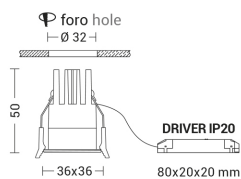

### MEGA EVO - DOWNLIGHT NERO LED 3,4W 3000K IP65 - QUADRATO

Downlight LED ad incasso tondo o quadrato per cartongesso e muratura, installabile anche in esterno grazie al grado di protezione IP65. Struttura in alluminio e diffusore in vetro satinato. In virtù del ridotto spessore è consigliato per spazi ristretti. Disponibile in cinque finiture: bianco, cromo, nero, nickel opaco, oro, e tre temperature colore (2700K, 3000K e 4000K). Disponibili giunti certificati IP68 per la realizzazione delle connessioni elettriche, sicure, durevoli e con barriera anticondensa.

### Caratteristiche Prodotto

Installazione:	Incasso a soffitto
Materiale:	Alluminio
Colore:	Nero
Dimensioni:	36 x 36 x 50 mm
Foro:	32mm
Attacco:	ALTRO
Sorgente:	LED
Potenza:	3,4W
Temperatura colore:	3000K
Emissione:	Diretto
Flusso nominale diretto:	405 lm
Ottica:	36°
CRI:	>90
Ugr:	<19
Alimentatore:	Incluso, da installare in remoto
Tensione di alimentazione:	220-240V AC
Frequenza di alimentazione:	50/60HZ
Life time:	50000h
Macadam:	SDCM3
Grado di protezione:	IP65/20
Resistenza alla rottura:	IK02
Classe di isolamento:	II