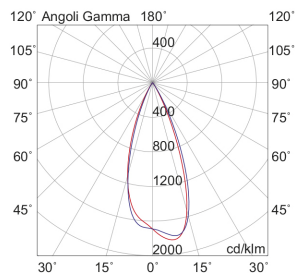

Al fine di favorire un costante aggiornamento dei propri prodotti, ROSSINI ILLUMINAZIONE si riserva il diritto di apportare modifiche per migliorare senza preavviso.

Caratteristiche Prodotto

Installazione:	Incasso a soffitto
Materiale:	Alluminio
Colore:	Nero
Dimensioni:	36 x 36 x 50 mm
Foro:	32mm
Attacco:	ALTRO
Sorgente:	LED
Potenza:	3,4W
Temperatura colore:	3000K
Emissione:	Diretto
Flusso nominale diretto:	405 lm
Ottica:	36°
CRI:	>90
Ugr:	<19
Alimentatore:	Incluso, da installare in remoto
Tensione di alimentazione:	220-240V AC
Frequenza di alimentazione:	50/60HZ
Life time:	50000h
Macadam:	SDCM3
Grado di protezione:	IP65/20
Resistenza alla rottura:	IK02
Classe di isolamento:	II