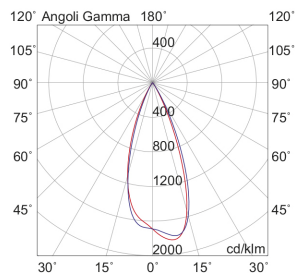

MEGA EVO

MEA202B

Incasso a soffitto

Descrizione

MEGA EVO - DOWNLIGHT BIANCO LED 3,4W 3000K IP65 - QUADRATO

Downlight LED ad incasso tondo o quadrato per cartongesso e muratura, installabile anche in esterno grazie al grado di protezione IP65. Struttura in alluminio e diffusore in vetro satinato. In virtù del ridotto spessore è consigliato per spazi ristretti. Disponibile in cinque finiture: bianco, cromo, nero, nickel opaco, oro, e tre temperature colore (2700K, 3000K e 4000K). Disponibili giunti certificati IP68 per la realizzazione delle connessioni elettriche, sicure, durevoli e con barriera anticondensa.

Al fine di favorire un costante aggiornamento dei propri prodotti, ROSSINI ILLUMINAZIONE si riserva il diritto di apportare modifiche per migliorare senza preavviso.

Caratteristiche Prodotto

Installazione:	Incasso a soffitto
Materiale:	Alluminio
Colore:	Bianco
Dimensioni:	36 x 36 x 50 mm
Foro:	32mm
Attacco:	ALTRO
Sorgente:	LED
Potenza:	3,4W
Temperatura colore:	3000K
Emissione:	Diretto
Flusso nominale diretto:	405 lm
Ottica:	36°
CRI:	>90
Ugr:	<19
Alimentatore:	Incluso, da installare in remoto
Tensione di alimentazione:	220-240V AC
Frequenza di alimentazione:	50/60HZ
Life time:	50000h
Macadam:	SDCM3
Grado di protezione:	IP65/20
Resistenza alla rottura:	IK02
Classe di isolamento:	II