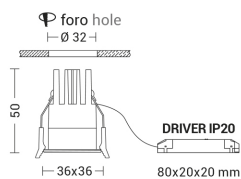

MEGA EVO

MEA202B

Incasso a soffitto

Descrizione

MEGA EVO - DOWNLIGHT BIANCO LED 3,4W 3000K IP65 - QUADRATO

Downlight LED ad incasso tondo o quadrato per cartongesso e muratura, installabile anche in esterno grazie al grado di protezione IP65. Struttura in alluminio e diffusore in vetro satinato. In virtù del ridotto spessore è consigliato per spazi ristretti. Disponibile in cinque finiture: bianco, cromo, nero, nickel opaco, oro, e tre temperature colore (2700K, 3000K e 4000K). Disponibili giunti certificati IP68 per la realizzazione delle connessioni elettriche, sicure, durevoli e con barriera anticondensa.

Al fine di favorire un costante aggiornamento dei propri prodotti, ROSSINI ILLUMINAZIONE si riserva il diritto di apportare modifiche per migliorare senza preavviso.

Caratteristiche Prodotto

Installazione:	Incasso a soffitto
Materiale:	Alluminio
Colore:	Bianco
Dimensioni:	36 x 36 x 50 mm
Foro:	32mm
Attacco:	ALTRO
Sorgente:	LED
Potenza:	3,4W
Temperatura colore:	3000K
Emissione:	Diretto
Flusso nominale diretto:	405 lm
Ottica:	36°
CRI:	>90
Ugr:	<19
Alimentatore:	Incluso, da installare in remoto
Tensione di alimentazione:	220-240V AC
Frequenza di alimentazione:	50/60HZ
Life time:	50000h
Macadam:	SDCM3
Grado di protezione:	IP65/20
Resistenza alla rottura:	IK02
Classe di isolamento:	II