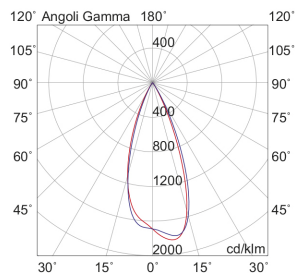

MEGA EVO

MEA201NO

Incasso a soffitto

Descrizione

MEGA EVO - DOWNLIGHT NICHEL OPACO LED 3,4W 2700K IP65 - QUADRATO

Downlight LED ad incasso tondo o quadrato per cartongesso e muratura, installabile anche in esterno grazie al grado di protezione IP65. Struttura in alluminio e diffusore in vetro satinato. In virtù del ridotto spessore è consigliato per spazi ristretti. Disponibile in cinque finiture: bianco, cromo, nero, nickel opaco, oro, e tre temperature colore (2700K, 3000K e 4000K). Disponibili giunti certificati IP68 per la realizzazione delle connessioni elettriche, sicure, durevoli e con barriera anticondensa.

Al fine di favorire un costante aggiornamento dei propri prodotti, ROSSINI ILLUMINAZIONE si riserva il diritto di apportare modifiche per migliorare senza preavviso.

Caratteristiche Prodotto

Installazione:	Incasso a soffitto
Materiale:	Alluminio
Colore:	Nichel opaco
Dimensioni:	36 x 36 x 50 mm
Foro:	32mm
Attacco:	ALTRO
Sorgente:	LED
Potenza:	3,4W
Temperatura colore:	2700K
Emissione:	Diretto
Flusso nominale diretto:	390 lm
Ottica:	36°
CRI:	>90
Ugr:	<19
Alimentatore:	Incluso, da installare in remoto
Tensione di alimentazione:	220-240V AC
Frequenza di alimentazione:	50/60HZ
Life time:	50000h
Macadam:	SDCM3
Grado di protezione:	IP65/20
Resistenza alla rottura:	IK02
Classe di isolamento:	II