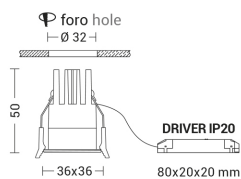

MEGA EVO

MEA201NO

Incasso a soffitto

Descrizione

MEGA EVO - DOWNLIGHT NICHEL OPACO LED 3,4W 2700K IP65 - QUADRATO

Downlight LED ad incasso tondo o quadrato per cartongesso e muratura, installabile anche in esterno grazie al grado di protezione IP65. Struttura in alluminio e diffusore in vetro satinato. In virtù del ridotto spessore è consigliato per spazi ristretti. Disponibile in cinque finiture: bianco, cromo, nero, nickel opaco, oro, e tre temperature colore (2700K, 3000K e 4000K). Disponibili giunti certificati IP68 per la realizzazione delle connessioni elettriche, sicure, durevoli e con barriera anticondensa.

Al fine di favorire un costante aggiornamento dei propri prodotti, ROSSINI ILLUMINAZIONE si riserva il diritto di apportare modifiche per migliorare senza preavviso.

Caratteristiche Prodotto

Installazione:	Incasso a soffitto
Materiale:	Alluminio
Colore:	Nichel opaco
Dimensioni:	36 x 36 x 50 mm
Foro:	32mm
Attacco:	ALTRO
Sorgente:	LED
Potenza:	3,4W
Temperatura colore:	2700K
Emissione:	Diretto
Flusso nominale diretto:	390 lm
Ottica:	36°
CRI:	>90
Ugr:	<19
Alimentatore:	Incluso, da installare in remoto
Tensione di alimentazione:	220-240V AC
Frequenza di alimentazione:	50/60HZ
Life time:	50000h
Macadam:	SDCM3
Grado di protezione:	IP65/20
Resistenza alla rottura:	IK02
Classe di isolamento:	II