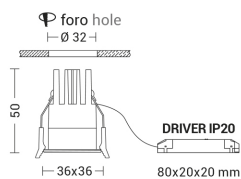

MEGA EVO MEA201B

Incasso a soffitto

Descrizione

MEGA EVO - DOWNLIGHT BIANCO LED 3,4W 2700K IP65 - QUADRATO

Downlight LED ad incasso tondo o quadrato per cartongesso e muratura, installabile anche in esterno grazie al grado di protezione IP65. Struttura in alluminio e diffusore in vetro satinato. In virtù del ridotto spessore è consigliato per spazi ristretti. Disponibile in cinque finiture: bianco, cromo, nero, nickel opaco, oro, e tre temperature colore (2700K, 3000K e 4000K). Disponibili giunti certificati IP68 per la realizzazione delle connessioni elettriche, sicure, durevoli e con barriera anticondensa.

Al fine di favorire un costante aggiornamento dei propri prodotti, ROSSINI ILLUMINAZIONE si riserva il diritto di apportare modifiche per migliorare senza preavviso.

Caratteristiche Prodotto

Installazione:	Incasso a soffitto
Materiale:	Alluminio
Colore:	Bianco
Dimensioni:	36 x 36 x 50 mm
Foro:	32mm
Attacco:	ALTRO
Sorgente:	LED
Potenza:	3,4W
Temperatura colore:	2700K
Emissione:	Diretto
Flusso nominale diretto:	390 lm
Ottica:	36°
CRI:	>90
Ugr:	<19
Alimentatore:	Incluso, da installare in remoto
Tensione di alimentazione:	220-240V AC
Frequenza di alimentazione:	50/60HZ
Life time:	50000h
Macadam:	SDCM3
Grado di protezione:	IP65/20
Resistenza alla rottura:	IK02
Classe di isolamento:	II