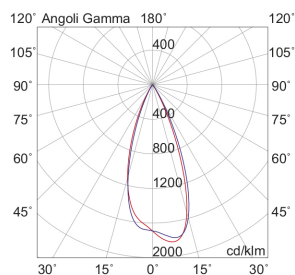

MEGA EVO MEA201B

Incasso a soffitto

Descrizione

MEGA EVO - DOWNLIGHT BIANCO LED 3,4W 2700K IP65 - QUADRATO

Downlight LED ad incasso tondo o quadrato per cartongesso e muratura, installabile anche in esterno grazie al grado di protezione IP65. Struttura in alluminio e diffusore in vetro satinato. In virtù del ridotto spessore è consigliato per spazi ristretti. Disponibile in cinque finiture: bianco, cromo, nero, nickel opaco, oro, e tre temperature colore (2700K, 3000K e 4000K). Disponibili giunti certificati IP68 per la realizzazione delle connessioni elettriche, sicure, durevoli e con barriera anticondensa.

Al fine di favorire un costante aggiornamento dei propri prodotti, ROSSINI ILLUMINAZIONE si riserva il diritto di apportare modifiche per migliorare senza preavviso.

Caratteristiche Prodotto

Installazione:	Incasso a soffitto
Materiale:	Alluminio
Colore:	Bianco
Dimensioni:	36 x 36 x 50 mm
Foro:	32mm
Attacco:	ALTRO
Sorgente:	LED
Potenza:	3,4W
Temperatura colore:	2700K
Emissione:	Diretto
Flusso nominale diretto:	390 lm
Ottica:	36°
CRI:	>90
Ugr:	<19
Alimentatore:	Incluso, da installare in remoto
Tensione di alimentazione:	220-240V AC
Frequenza di alimentazione:	50/60HZ
Life time:	50000h
Macadam:	SDCM3
Grado di protezione:	IP65/20
Resistenza alla rottura:	IK02
Classe di isolamento:	II