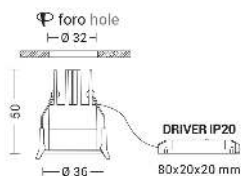

MEGA EVO

MEA1030S

Incasso a soffitto

Descrizione

MEGA EVO - DOWNLIGHT ORO LED 3,4W 4000K IP65 - TONDO

Downlight LED ad incasso tondo o quadrato per cartongesso e muratura, installabile anche in esterno grazie al grado di protezione IP65. Struttura in alluminio e diffusore in vetro satinato. In virtù del ridotto spessore è consigliato per spazi ristretti. Disponibile in cinque finiture: bianco, cromo, nero, nickel opaco, oro, e tre temperature colore (2700K, 3000K e 4000K). Disponibili giunti certificati IP68 per la realizzazione delle connessioni elettriche, sicure, durevoli e con barriera anticondensa.

Al fine di favorire un costante aggiornamento dei propri prodotti, ROSSINI ILLUMINAZIONE si riserva il diritto di apportare modifiche per migliorare senza preavviso.

Caratteristiche Prodotto

Installazione:	Incasso a soffitto
Materiale:	Alluminio
Colore:	Oro lucido
Dimensioni:	50 x 36 mm
Foro:	32mm
Attacco:	ALTRO
Sorgente:	LED
Potenza:	3,4W
Temperatura colore:	4000K
Emissione:	Diretto
Flusso nominale diretto:	420 lm
Ottica:	36°
CRI:	>90
Ugr:	<19
Alimentatore:	Incluso, da installare in remoto
Tensione di alimentazione:	220-240V AC
Frequenza di alimentazione:	50/60HZ
Life time:	50000h
Macadam:	SDCM3
Grado di protezione:	IP65/20
Resistenza alla rottura:	IK02
Classe di isolamento:	II