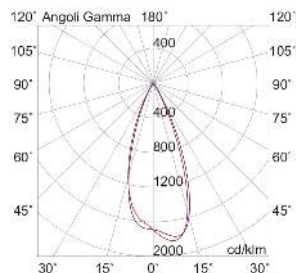

MEGA EVO

MEA1030S

Incasso a soffitto

Descrizione

MEGA EVO - DOWNLIGHT ORO LED 3,4W 4000K IP65 - TONDO

Downlight LED ad incasso tondo o quadrato per cartongesso e muratura, installabile anche in esterno grazie al grado di protezione IP65. Struttura in alluminio e diffusore in vetro satinato. In virtù del ridotto spessore è consigliato per spazi ristretti. Disponibile in cinque finiture: bianco, cromo, nero, nickel opaco, oro, e tre temperature colore (2700K, 3000K e 4000K). Disponibili giunti certificati IP68 per la realizzazione delle connessioni elettriche, sicure, durevoli e con barriera anticondensa.

Al fine di favorire un costante aggiornamento dei propri prodotti, ROSSINI ILLUMINAZIONE si riserva il diritto di apportare modifiche per migliorare senza preavviso.

Caratteristiche Prodotto

Installazione:	Incasso a soffitto
Materiale:	Alluminio
Colore:	Oro lucido
Dimensioni:	50 x 36 mm
Foro:	32mm
Attacco:	ALTRO
Sorgente:	LED
Potenza:	3,4W
Temperatura colore:	4000K
Emissione:	Diretto
Flusso nominale diretto:	420 lm
Ottica:	36°
CRI:	>90
Ugr:	<19
Alimentatore:	Incluso, da installare in remoto
Tensione di alimentazione:	220-240V AC
Frequenza di alimentazione:	50/60HZ
Life time:	50000h
Macadam:	SDCM3
Grado di protezione:	IP65/20
Resistenza alla rottura:	IK02
Classe di isolamento:	II