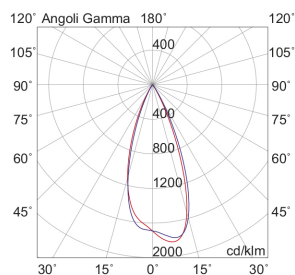

MEGA EVO

MEA1020S

Incasso a soffitto

Descrizione

MEGA EVO - DOWNLIGHT ORO LED 3,4W 3000K IP65 - TONDO

Downlight LED ad incasso tondo o quadrato per cartongesso e muratura, installabile anche in esterno grazie al grado di protezione IP65. Struttura in alluminio e diffusore in vetro satinato. In virtù del ridotto spessore è consigliato per spazi ristretti. Disponibile in cinque finiture: bianco, cromo, nero, nickel opaco, oro, e tre temperature colore (2700K, 3000K e 4000K). Disponibili giunti certificati IP68 per la realizzazione delle connessioni elettriche, sicure, durevoli e con barriera anticondensa.

Al fine di favorire un costante aggiornamento dei propri prodotti, ROSSINI ILLUMINAZIONE si riserva il diritto di apportare modifiche per migliorare senza preavviso.

Caratteristiche Prodotto

Installazione:	Incasso a soffitto
Materiale:	Alluminio
Colore:	Oro lucido
Dimensioni:	50 x 36 mm
Foro:	32mm
Attacco:	ALTRO
Sorgente:	LED
Potenza:	3,4W
Temperatura colore:	3000K
Emissione:	Diretto
Flusso nominale diretto:	405 lm
Ottica:	36°
CRI:	>90
Ugr:	<19
Alimentatore:	Incluso, da installare in remoto
Tensione di alimentazione:	220-240V AC
Frequenza di alimentazione:	50/60HZ
Life time:	50000h
Macadam:	SDCM3
Grado di protezione:	IP65/20
Resistenza alla rottura:	IK02
Classe di isolamento:	II