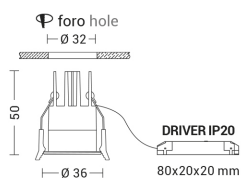

MEGA EVO

MEA1020S

Incasso a soffitto

Descrizione

MEGA EVO - DOWNLIGHT ORO LED 3,4W 3000K IP65 - TONDO

Downlight LED ad incasso tondo o quadrato per cartongesso e muratura, installabile anche in esterno grazie al grado di protezione IP65. Struttura in alluminio e diffusore in vetro satinato. In virtù del ridotto spessore è consigliato per spazi ristretti. Disponibile in cinque finiture: bianco, cromo, nero, nickel opaco, oro, e tre temperature colore (2700K, 3000K e 4000K). Disponibili giunti certificati IP68 per la realizzazione delle connessioni elettriche, sicure, durevoli e con barriera anticondensa.

Al fine di favorire un costante aggiornamento dei propri prodotti, ROSSINI ILLUMINAZIONE si riserva il diritto di apportare modifiche per migliorare senza preavviso.

Caratteristiche Prodotto

Installazione:	Incasso a soffitto
Materiale:	Alluminio
Colore:	Oro lucido
Dimensioni:	50 x 36 mm
Foro:	32mm
Attacco:	ALTRO
Sorgente:	LED
Potenza:	3,4W
Temperatura colore:	3000K
Emissione:	Diretto
Flusso nominale diretto:	405 lm
Ottica:	36°
CRI:	>90
Ugr:	<19
Alimentatore:	Incluso, da installare in remoto
Tensione di alimentazione:	220-240V AC
Frequenza di alimentazione:	50/60HZ
Life time:	50000h
Macadam:	SDCM3
Grado di protezione:	IP65/20
Resistenza alla rottura:	IK02
Classe di isolamento:	II