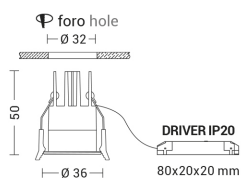

MEGA EVO

MEA102NO

Incasso a soffitto

Descrizione

MEGA EVO - DOWNLIGHT NICHEL OPACO LED 3,4W 3000K IP65 - TONDO

Downlight LED ad incasso tondo o quadrato per cartongesso e muratura, installabile anche in esterno grazie al grado di protezione IP65. Struttura in alluminio e diffusore in vetro satinato. In virtù del ridotto spessore è consigliato per spazi ristretti. Disponibile in cinque finiture: bianco, cromo, nero, nickel opaco, oro, e tre temperature colore (2700K, 3000K e 4000K). Disponibili giunti certificati IP68 per la realizzazione delle connessioni elettriche, sicure, durevoli e con barriera anticondensa.

Al fine di favorire un costante aggiornamento dei propri prodotti, ROSSINI ILLUMINAZIONE si riserva il diritto di apportare modifiche per migliorare senza preavviso.

Caratteristiche Prodotto

Installazione:	Incasso a soffitto
Materiale:	Alluminio
Colore:	Nichel opaco
Dimensioni:	50 x 36 mm
Foro:	32mm
Attacco:	ALTRO
Sorgente:	LED
Potenza:	3,4W
Temperatura colore:	3000K
Emissione:	Diretto
Flusso nominale diretto:	405 lm
Ottica:	36°
CRI:	>90
Ugr:	<19
Alimentatore:	Incluso, da installare in remoto
Tensione di alimentazione:	220-240V AC
Frequenza di alimentazione:	50/60HZ
Life time:	50000h
Macadam:	SDCM3
Grado di protezione:	IP65/20
Resistenza alla rottura:	IK02
Classe di isolamento:	II