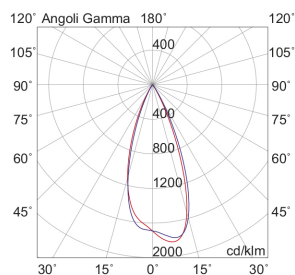

MEGA EVO

MEA102NO

Incasso a soffitto

Descrizione

MEGA EVO - DOWNLIGHT NICHEL OPACO LED 3,4W 3000K IP65 - TONDO

Downlight LED ad incasso tondo o quadrato per cartongesso e muratura, installabile anche in esterno grazie al grado di protezione IP65. Struttura in alluminio e diffusore in vetro satinato. In virtù del ridotto spessore è consigliato per spazi ristretti. Disponibile in cinque finiture: bianco, cromo, nero, nickel opaco, oro, e tre temperature colore (2700K, 3000K e 4000K). Disponibili giunti certificati IP68 per la realizzazione delle connessioni elettriche, sicure, durevoli e con barriera anticondensa.

Al fine di favorire un costante aggiornamento dei propri prodotti, ROSSINI ILLUMINAZIONE si riserva il diritto di apportare modifiche per migliorare senza preavviso.

Caratteristiche Prodotto

Installazione:	Incasso a soffitto
Materiale:	Alluminio
Colore:	Nichel opaco
Dimensioni:	50 x 36 mm
Foro:	32mm
Attacco:	ALTRO
Sorgente:	LED
Potenza:	3,4W
Temperatura colore:	3000K
Emissione:	Diretto
Flusso nominale diretto:	405 lm
Ottica:	36°
CRI:	>90
Ugr:	<19
Alimentatore:	Incluso, da installare in remoto
Tensione di alimentazione:	220-240V AC
Frequenza di alimentazione:	50/60HZ
Life time:	50000h
Macadam:	SDCM3
Grado di protezione:	IP65/20
Resistenza alla rottura:	IK02
Classe di isolamento:	II