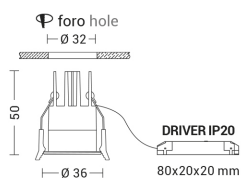

### MEGA EVO - DOWNLIGHT NERO LED 3,4W 3000K IP65 - TONDO

Downlight LED ad incasso tondo o quadrato per cartongesso e muratura, installabile anche in esterno grazie al grado di protezione IP65. Struttura in alluminio e diffusore in vetro satinato. In virtù del ridotto spessore è consigliato per spazi ristretti. Disponibile in cinque finiture: bianco, cromo, nero, nickel opaco, oro, e tre temperature colore (2700K, 3000K e 4000K). Disponibili giunti certificati IP68 per la realizzazione delle connessioni elettriche, sicure, durevoli e con barriera anticondensa.

### Caratteristiche Prodotto

Installazione:	Incasso a soffitto
Materiale:	Alluminio
Colore:	Nero
Dimensioni:	50 x 36 mm
Foro:	32mm
Attacco:	ALTRO
Sorgente:	LED
Potenza:	3,4W
Temperatura colore:	3000K
Emissione:	Diretto
Flusso nominale diretto:	405 lm
Ottica:	36°
CRI:	>90
Ugr:	<19
Alimentatore:	Incluso, da installare in remoto
Tensione di alimentazione:	220-240V AC
Frequenza di alimentazione:	50/60HZ
Life time:	50000h
Macadam:	SDCM3
Grado di protezione:	IP65/20
Resistenza alla rottura:	IK02
Classe di isolamento:	II