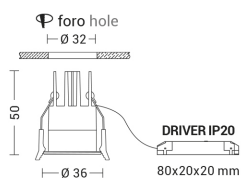

#### MEGA EVO - DOWNLIGHT NICHEL OPACO LED 3,4W 2700K IP65 - TONDO

Downlight LED ad incasso tondo o quadrato per cartongesso e muratura, installabile anche in esterno grazie al grado di protezione IP65. Struttura in alluminio e diffusore in vetro satinato. In virtù del ridotto spessore è consigliato per spazi ristretti. Disponibile in cinque finiture: bianco, cromo, nero, nickel opaco, oro, e tre temperature colore (2700K, 3000K e 4000K). Disponibili giunti certificati IP68 per la realizzazione delle connessioni elettriche, sicure, durevoli e con barriera anticondensa.

### Caratteristiche Prodotto

Installazione:	Incasso a soffitto
Materiale:	Alluminio
Colore:	Nichel opaco
Dimensioni:	50 x 36 mm
Foro:	32mm
Attacco:	ALTRO
Sorgente:	LED
Potenza:	3,4W
Temperatura colore:	2700K
Emissione:	Diretto
Flusso nominale diretto:	390 lm
Ottica:	36°
CRI:	>90
Ugr:	<19
Alimentatore:	Incluso, da installare in remoto
Tensione di alimentazione:	220-240V AC
Frequenza di alimentazione:	50/60HZ
Life time:	50000h
Macadam:	SDCM3
Grado di protezione:	IP65/20
Resistenza alla rottura:	IK02
Classe di isolamento:	II