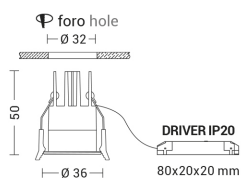

MEGA EVO

MEA101N

Incasso a soffitto

Descrizione

MEGA EVO - DOWNLIGHT NERO LED 3,4W 2700K IP65 - TONDO

Downlight LED ad incasso tondo o quadrato per cartongesso e muratura, installabile anche in esterno grazie al grado di protezione IP65. Struttura in alluminio e diffusore in vetro satinato. In virtù del ridotto spessore è consigliato per spazi ristretti. Disponibile in cinque finiture: bianco, cromo, nero, nickel opaco, oro, e tre temperature colore (2700K, 3000K e 4000K). Disponibili giunti certificati IP68 per la realizzazione delle connessioni elettriche, sicure, durevoli e con barriera anticondensa.

Al fine di favorire un costante aggiornamento dei propri prodotti, ROSSINI ILLUMINAZIONE si riserva il diritto di apportare modifiche per migliorare senza preavviso.

Caratteristiche Prodotto

Installazione:	Incasso a soffitto
Materiale:	Alluminio
Colore:	Nero
Dimensioni:	50 x 36 mm
Foro:	32mm
Attacco:	ALTRO
Sorgente:	LED
Potenza:	3,4W
Temperatura colore:	2700K
Emissione:	Diretto
Flusso nominale diretto:	390 lm
Ottica:	36°
CRI:	>90
Ugr:	<19
Alimentatore:	Incluso, da installare in remoto
Tensione di alimentazione:	220-240V AC
Frequenza di alimentazione:	50/60HZ
Life time:	50000h
Macadam:	SDCM3
Grado di protezione:	IP65/20
Resistenza alla rottura:	IK02
Classe di isolamento:	II