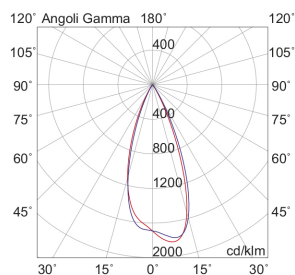

MEGA EVO

MEA101N

Incasso a soffitto

Descrizione

MEGA EVO - DOWNLIGHT NERO LED 3,4W 2700K IP65 - TONDO

Downlight LED ad incasso tondo o quadrato per cartongesso e muratura, installabile anche in esterno grazie al grado di protezione IP65. Struttura in alluminio e diffusore in vetro satinato. In virtù del ridotto spessore è consigliato per spazi ristretti. Disponibile in cinque finiture: bianco, cromo, nero, nickel opaco, oro, e tre temperature colore (2700K, 3000K e 4000K). Disponibili giunti certificati IP68 per la realizzazione delle connessioni elettriche, sicure, durevoli e con barriera anticondensa.

Al fine di favorire un costante aggiornamento dei propri prodotti, ROSSINI ILLUMINAZIONE si riserva il diritto di apportare modifiche per migliorare senza preavviso.

Caratteristiche Prodotto

Installazione:	Incasso a soffitto
Materiale:	Alluminio
Colore:	Nero
Dimensioni:	50 x 36 mm
Foro:	32mm
Attacco:	ALTRO
Sorgente:	LED
Potenza:	3,4W
Temperatura colore:	2700K
Emissione:	Diretto
Flusso nominale diretto:	390 lm
Ottica:	36°
CRI:	>90
Ugr:	<19
Alimentatore:	Incluso, da installare in remoto
Tensione di alimentazione:	220-240V AC
Frequenza di alimentazione:	50/60HZ
Life time:	50000h
Macadam:	SDCM3
Grado di protezione:	IP65/20
Resistenza alla rottura:	IK02
Classe di isolamento:	II