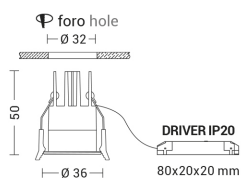

MEGA EVO

MEA101B

Incasso a soffitto

Descrizione

MEGA EVO - DOWNLIGHT BIANCO LED 3,4W 2700K IP65 - TONDO

Downlight LED ad incasso tondo o quadrato per cartongesso e muratura, installabile anche in esterno grazie al grado di protezione IP65. Struttura in alluminio e diffusore in vetro satinato. In virtù del ridotto spessore è consigliato per spazi ristretti. Disponibile in cinque finiture: bianco, cromo, nero, nickel opaco, oro, e tre temperature colore (2700K, 3000K e 4000K). Disponibili giunti certificati IP68 per la realizzazione delle connessioni elettriche, sicure, durevoli e con barriera anticondensa.

Al fine di favorire un costante aggiornamento dei propri prodotti, ROSSINI ILLUMINAZIONE si riserva il diritto di apportare modifiche per migliorare senza preavviso.

Caratteristiche Prodotto

Installazione:	Incasso a soffitto
Materiale:	Alluminio
Colore:	Bianco
Dimensioni:	50 x 36 mm
Foro:	32mm
Attacco:	ALTRO
Sorgente:	LED
Potenza:	3,4W
Temperatura colore:	2700K
Emissione:	Diretto
Flusso nominale diretto:	390 lm
Ottica:	36°
CRI:	>90
Ugr:	<19
Alimentatore:	Incluso, da installare in remoto
Tensione di alimentazione:	220-240V AC
Frequenza di alimentazione:	50/60HZ
Life time:	50000h
Macadam:	SDCM3
Grado di protezione:	IP65/20
Resistenza alla rottura:	IK02
Classe di isolamento:	II