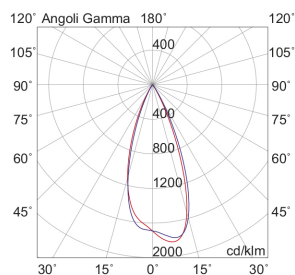

MEGA EVO

MEA101B

Incasso a soffitto

Descrizione

MEGA EVO - DOWNLIGHT BIANCO LED 3,4W 2700K IP65 - TONDO

Downlight LED ad incasso tondo o quadrato per cartongesso e muratura, installabile anche in esterno grazie al grado di protezione IP65. Struttura in alluminio e diffusore in vetro satinato. In virtù del ridotto spessore è consigliato per spazi ristretti. Disponibile in cinque finiture: bianco, cromo, nero, nickel opaco, oro, e tre temperature colore (2700K, 3000K e 4000K). Disponibili giunti certificati IP68 per la realizzazione delle connessioni elettriche, sicure, durevoli e con barriera anticondensa.

Al fine di favorire un costante aggiornamento dei propri prodotti, ROSSINI ILLUMINAZIONE si riserva il diritto di apportare modifiche per migliorare senza preavviso.

Caratteristiche Prodotto

Installazione:	Incasso a soffitto
Materiale:	Alluminio
Colore:	Bianco
Dimensioni:	50 x 36 mm
Foro:	32mm
Attacco:	ALTRO
Sorgente:	LED
Potenza:	3,4W
Temperatura colore:	2700K
Emissione:	Diretto
Flusso nominale diretto:	390 lm
Ottica:	36°
CRI:	>90
Ugr:	<19
Alimentatore:	Incluso, da installare in remoto
Tensione di alimentazione:	220-240V AC
Frequenza di alimentazione:	50/60HZ
Life time:	50000h
Macadam:	SDCM3
Grado di protezione:	IP65/20
Resistenza alla rottura:	IK02
Classe di isolamento:	II