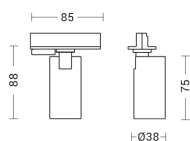

MANUKA

MAN20127BB

Proiettori

Descrizione

MANUKA - PROIETTORE BIANCO PER BINARIO MONOFASE CON GU10 MINI 2700K BIANCA - MONOFASE MINI

Proiettore orientabile disponibile ad incasso, a plafone singolo, doppio e triplo lineare e triplo tondo, per tesata, per binario trifase GROOVE evo, per binario monofase SQUASH e SQUASH PRO. Disponibile con attacco GU10 e con lampadina GU10 mini inclusa per la versione a binario. Struttura in metallo in due finiture (bianco, nero). Il design unico di Manuka unisce estetica e funzionalità: con un semplice gesto la sostituzione della lampadina è veloce e sicura.

Caratteristiche Prodotto

Installazione:	Proiettori
Materiale:	Alluminio
Colore:	Bianco
Dimensioni:	Ø 38 x 85 x 88 mm
Attacco:	GU10
Sorgente:	Lampadina LED
Potenza:	5W
Temperatura colore:	2700K
Emissione:	Diretto
Flusso nominale diretto:	340 lm
Dimmer:	VARIABLE
Tensione di alimentazione:	220-240V AC
Frequenza di alimentazione:	50/60HZ
Grado di protezione:	IP20
Classe di isolamento:	II