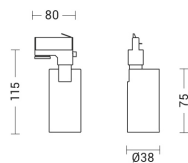

MANUKA

MAN10127BB

Proiettori

Descrizione

MANUKA - PROIETTORE BIANCO PER BINARIO TRIFASE CON GU10 MINI 2700K BIANCA - TRIFASE MINI

Proiettore orientabile disponibile ad incasso, a plafone singolo, doppio e triplo lineare e triplo tondo, per tesata, per binario trifase GROOVE evo, per binario monofase SQUASH e SQUASH PRO. Disponibile con attacco GU10 e con lampadina GU10 mini inclusa per la versione a binario. Struttura in metallo in due finiture (bianco, nero). Il design unico di Manuka unisce estetica e funzionalità: con un semplice gesto la sostituzione della lampadina è veloce e sicura.

Caratteristiche Prodotto

Installazione:	Proiettori
Materiale:	Alluminio
Colore:	Bianco
Dimensioni:	Ø 38 x 80 x 115 mm
Attacco:	GU10
Sorgente:	Lampadina LED
Potenza:	5W
Temperatura colore:	2700K
Emissione:	Diretto
Flusso nominale diretto:	340 lm
Dimmer:	VARIABLE
Tensione di alimentazione:	220-240V AC
Frequenza di alimentazione:	50/60HZ
Grado di protezione:	IP20
Classe di isolamento:	II