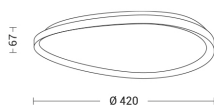

### Caratteristiche Prodotto

Gruppo etim:	EG000027
Classe etim:	EC002892
Installazione:	Lampade da soffitto/plafoniere
Materiale:	Metallo
Colore:	Nero
Dimensioni:	Ø 420 x 67 mm
Attacco:	ALTRO
Sorgente:	LED
Potenza:	36W
mA:	900
Temperatura colore:	3000K
Emissione:	Diretto
Flusso nominale diretto:	4410 lm
CRI:	>80
Alimentatore:	Incluso, integrato
Dimmer:	DIMMER 0-10V
Tensione di alimentazione:	220-240V AC
Frequenza di alimentazione:	50/60HZ
Grado di protezione:	IP20
Classe di isolamento:	I