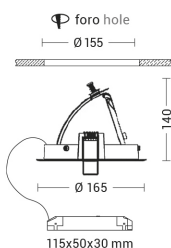

LOOP

LO0105

INTERNO Incasso a soffitto

Descrizione

DOWNLIGHT BIANCO LED 30W 36° IP20 3000K CRI9 - LOOP

Downlight LED COB estraibile, cardanico, orientabile di 90° rispetto all'asse orizzontale e di 358° rispetto all'asse verticale. Struttura in alluminio verniciato bianco, diffusore in vetro. Disponibile in tre dimensioni e relative potenze e due temperature colore (3000K e 4000K). Corredato di alimentatore LED da installare in remoto.

Al fine di favorire un costante aggiornamento dei propri prodotti, ROSSINI ILLUMINAZIONE si riserva il diritto di apportare modifiche per migliorare senza preavviso.

Caratteristiche Prodotto

Gruppo etim:	EG000027
Classe etim:	EC001744
Installazione:	Incasso a soffitto
Materiale:	Alluminio
Colore:	Bianco
Dimensioni:	Ø 165 x 140 mm
Foro:	155mm
Attacco:	ALTRO
Sorgente:	LED
Potenza:	1x30W
Temperatura colore:	3000K
Emissione:	Diretto
Flusso nominale diretto:	3150 lm
Ottica:	36°
CRI:	>90
Tensione di alimentazione:	220-240V AC
Frequenza di alimentazione:	50/60HZ
Grado di protezione:	IP20
Classe di isolamento:	II