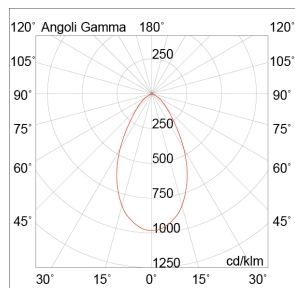

LOOP

LO0105

INTERNO Incasso a soffitto

Descrizione

DOWNLIGHT BIANCO LED 30W 36° IP20 3000K CRI9 - LOOP

Downlight LED COB estraibile, cardanico, orientabile di 90° rispetto all'asse orizzontale e di 358° rispetto all'asse verticale. Struttura in alluminio verniciato bianco, diffusore in vetro. Disponibile in tre dimensioni e relative potenze e due temperature colore (3000K e 4000K). Corredato di alimentatore LED da installare in remoto.

Al fine di favorire un costante aggiornamento dei propri prodotti, ROSSINI ILLUMINAZIONE si riserva il diritto di apportare modifiche per migliorare senza preavviso.

Caratteristiche Prodotto

Gruppo etim:	EG000027
Classe etim:	EC001744
Installazione:	Incasso a soffitto
Materiale:	Alluminio
Colore:	Bianco
Dimensioni:	Ø 165 x 140 mm
Foro:	155mm
Attacco:	ALTRO
Sorgente:	LED
Potenza:	1x30W
Temperatura colore:	3000K
Emissione:	Diretto
Flusso nominale diretto:	3150 lm
Ottica:	36°
CRI:	>90
Tensione di alimentazione:	220-240V AC
Frequenza di alimentazione:	50/60HZ
Grado di protezione:	IP20
Classe di isolamento:	II