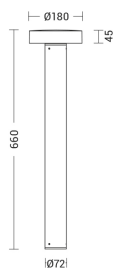

LEO

LEO001GR

Lampade da terra/giardino

Descrizione

LEO - PALO DA ESTERNO LED 25W 3000K - SMALL

Paletto LED da terra per esterno (IP65) con alimentatore integrato. Struttura in pressofusione di alluminio con polveri poliestere ad elevata resistenza ai raggi ultravioletti e alla corrosione e diffusore in policarbonato. Disponibile in due altezze, in due finiture (grigio e antracite), due temperature colore (3000K e 4000K). Grazie al suo design emette luce diffusa e confortevole verso il basso, proprio dove serve, illuminando giardini, verande, viali ed ingressi. Disponibili giunti certificati IP68 per la realizzazione di connessioni elettriche sicure, con barriera anticondensa.

Al fine di favorire un costante aggiornamento dei propri prodotti, ROSSINI ILLUMINAZIONE si riserva il diritto di apportare modifiche per migliorare senza preavviso.

Caratteristiche Prodotto

Gruppo etim:	EG000027
Classe etim:	EC000301
Materiale:	Alluminio
Colore:	Grigio
Dimensioni:	Ø 180 x 660 mm
Attacco:	ALTRO
Sorgente:	LED
Potenza:	25W
Temperatura colore:	3000K
Emissione:	Diretto
Flusso nominale diretto:	2880 lm
Ottica:	60°
CRI:	>80
Alimentatore:	Incluso, integrato
Tensione di alimentazione:	220-240V
Frequenza di alimentazione:	50/60HZ
Grado di protezione:	IP65
Classe di isolamento:	I