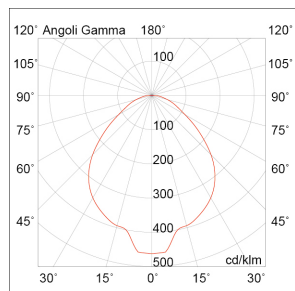

LEO

LEO001GR

Lampade da terra/giardino

Descrizione

LEO - PALO DA ESTERNO LED 25W 3000K - SMALL

Paletto LED da terra per esterno (IP65) con alimentatore integrato. Struttura in pressofusione di alluminio con polveri poliestere ad elevata resistenza ai raggi ultravioletti e alla corrosione e diffusore in policarbonato. Disponibile in due altezze, in due finiture (grigio e antracite), due temperature colore (3000K e 4000K). Grazie al suo design emette luce diffusa e confortevole verso il basso, proprio dove serve, illuminando giardini, verande, viali ed ingressi. Disponibili giunti certificati IP68 per la realizzazione di connessioni elettriche sicure, con barriera anticondensa.

Al fine di favorire un costante aggiornamento dei propri prodotti, ROSSINI ILLUMINAZIONE si riserva il diritto di apportare modifiche per migliorare senza preavviso.

Caratteristiche Prodotto

Gruppo etim:	EG000027
Classe etim:	EC000301
Materiale:	Alluminio
Colore:	Grigio
Dimensioni:	Ø 180 x 660 mm
Attacco:	ALTRO
Sorgente:	LED
Potenza:	25W
Temperatura colore:	3000K
Emissione:	Diretto
Flusso nominale diretto:	2880 lm
Ottica:	60°
CRI:	>80
Alimentatore:	Incluso, integrato
Tensione di alimentazione:	220-240V
Frequenza di alimentazione:	50/60HZ
Grado di protezione:	IP65
Classe di isolamento:	I