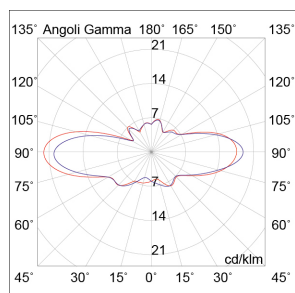

LARS

LAR004GR

ESTERNO Lampade da terra/giardino

Descrizione

BOLLARD GRIGIO LED 15W 82° IP65 4000K CRI80 65CM - LARS

Paletto LED da terra per esterno (IP65), struttura in pressofusione di alluminio, verniciato con polveri poliestere ad elevata resistenza ai raggi ultravioletti e alla corrosione. Diffusore in policarbonato con griglia frangiluce. Alimentatore LED integrato. Disponibile in due altezze, due finiture (antracite, grigio) e due temperature colore (3000K e 4000K). Disponibili giunti certificati IP68 per la realizzazione delle connessioni elettriche, sicure, durevoli e con barriera anticondensa.

Al fine di favorire un costante aggiornamento dei propri prodotti, ROSSINI ILLUMINAZIONE si riserva il diritto di apportare modifiche per migliorare senza preavviso.

Caratteristiche Prodotto

Gruppo etim:	EG000027
Classe etim:	EC000301
Installazione:	Lampade da terra/giardino
Materiale:	Alluminio
Colore:	Grigio
Dimensioni:	Ø 120 x 650 mm
Peso netto:	2.7 kg
Attacco:	ALTRO
Sorgente:	LED
Potenza:	15W
Temperatura colore:	4000K
Emissione:	Diretto
Flusso nominale diretto:	1407 lm
Ottica:	82°
CRI:	>80
Tensione di alimentazione:	220-240V AC
Frequenza di alimentazione:	50/60HZ
Grado di protezione:	IP65
Classe di isolamento:	I