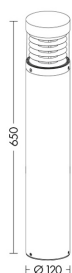

LARS

LAR004GR

ESTERNO Lampade da terra/giardino

Descrizione

BOLLARD GRIGIO LED 15W 82° IP65 4000K CRI80 65CM - LARS

Paletto LED da terra per esterno (IP65), struttura in pressofusione di alluminio, verniciato con polveri poliestere ad elevata resistenza ai raggi ultravioletti e alla corrosione. Diffusore in policarbonato con griglia frangiluce. Alimentatore LED integrato. Disponibile in due altezze, due finiture (antracite, grigio) e due temperature colore (3000K e 4000K). Disponibili giunti certificati IP68 per la realizzazione delle connessioni elettriche, sicure, durevoli e con barriera anticondensa.

Al fine di favorire un costante aggiornamento dei propri prodotti, ROSSINI ILLUMINAZIONE si riserva il diritto di apportare modifiche per migliorare senza preavviso.

Caratteristiche Prodotto

Gruppo etim:	EG000027
Classe etim:	EC000301
Installazione:	Lampade da terra/giardino
Materiale:	Alluminio
Colore:	Grigio
Dimensioni:	Ø 120 x 650 mm
Peso netto:	2.7 kg
Attacco:	ALTRO
Sorgente:	LED
Potenza:	15W
Temperatura colore:	4000K
Emissione:	Diretto
Flusso nominale diretto:	1407 lm
Ottica:	82°
CRI:	>80
Tensione di alimentazione:	220-240V AC
Frequenza di alimentazione:	50/60HZ
Grado di protezione:	IP65
Classe di isolamento:	I