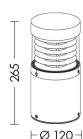

LARS

LAR003GR

ESTERNO Lampade da terra/giardino

Descrizione

LARS - BOLLARD GRIGIO LED 15W 82° IP65 4000K CRI80 26CM - SMALL

Paletto LED da terra per esterno (IP65), struttura in pressofusione di alluminio, verniciato con polveri poliestere ad elevata resistenza ai raggi ultravioletti e alla corrosione. Diffusore in policarbonato con griglia frangiluce. Alimentatore LED integrato. Disponibile in due altezze, due finiture (antracite, grigio) e due temperature colore (3000K e 4000K). Disponibili giunti certificati IP68 per la realizzazione delle connessioni elettriche, sicure, durevoli e con barriera anticondensa.

Al fine di favorire un costante aggiornamento dei propri prodotti, ROSSINI ILLUMINAZIONE si riserva il diritto di apportare modifiche per migliorare senza preavviso.

Caratteristiche Prodotto

Gruppo etim:	EG000027
Classe etim:	EC000301
Installazione:	Lampade da terra/giardino
Materiale:	Alluminio
Colore:	Grigio
Dimensioni:	Ø 120 x 265 mm
Peso netto:	1.4 kg
Attacco:	ALTRO
Sorgente:	LED
Potenza:	15W
Temperatura colore:	4000K
Emissione:	Diretto
Flusso nominale diretto:	1407 lm
Ottica:	82°
CRI:	>80
Tensione di alimentazione:	220-240V AC
Frequenza di alimentazione:	50/60HZ
Grado di protezione:	IP65
Classe di isolamento:	I