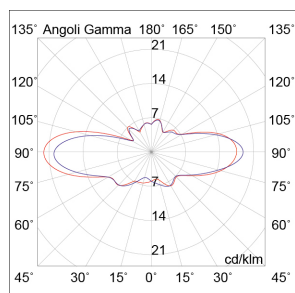

LARS

LAR003GR

ESTERNO Lampade da terra/giardino

Descrizione

LARS - BOLLARD GRIGIO LED 15W 82° IP65 4000K CRI80 26CM - SMALL

Paletto LED da terra per esterno (IP65), struttura in pressofusione di alluminio, verniciato con polveri poliestere ad elevata resistenza ai raggi ultravioletti e alla corrosione. Diffusore in policarbonato con griglia frangiluce. Alimentatore LED integrato. Disponibile in due altezze, due finiture (antracite, grigio) e due temperature colore (3000K e 4000K). Disponibili giunti certificati IP68 per la realizzazione delle connessioni elettriche, sicure, durevoli e con barriera anticondensa.

Al fine di favorire un costante aggiornamento dei propri prodotti, ROSSINI ILLUMINAZIONE si riserva il diritto di apportare modifiche per migliorare senza preavviso.

Caratteristiche Prodotto

Gruppo etim:	EG000027
Classe etim:	EC000301
Installazione:	Lampade da terra/giardino
Materiale:	Alluminio
Colore:	Grigio
Dimensioni:	Ø 120 x 265 mm
Peso netto:	1.4 kg
Attacco:	ALTRO
Sorgente:	LED
Potenza:	15W
Temperatura colore:	4000K
Emissione:	Diretto
Flusso nominale diretto:	1407 lm
Ottica:	82°
CRI:	>80
Tensione di alimentazione:	220-240V AC
Frequenza di alimentazione:	50/60HZ
Grado di protezione:	IP65
Classe di isolamento:	I