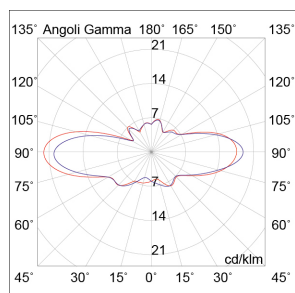

LARS

LAR003AN

ESTERNO Lampade da terra/giardino

Descrizione

LARS - BOLLARD ANTRACITE LED 15W 82° IP65 4000K CRI80 26CM - SMALL

Paletto LED da terra per esterno (IP65), struttura in pressofusione di alluminio, verniciato con polveri poliestere ad elevata resistenza ai raggi ultravioletti e alla corrosione. Diffusore in policarbonato con griglia frangiluce. Alimentatore LED integrato. Disponibile in due altezze, due finiture (antracite, grigio) e due temperature colore (3000K e 4000K). Disponibili giunti certificati IP68 per la realizzazione delle connessioni elettriche, sicure, durevoli e con barriera anticondensa.

Al fine di favorire un costante aggiornamento dei propri prodotti, ROSSINI ILLUMINAZIONE si riserva il diritto di apportare modifiche per migliorare senza preavviso.

Caratteristiche Prodotto

Gruppo etim:	EG000027
Classe etim:	EC000301
Installazione:	Lampade da terra/giardino
Materiale:	Alluminio
Colore:	Antracite
Dimensioni:	Ø 120 x 265 mm
Peso netto:	1.4 kg
Attacco:	ALTRO
Sorgente:	LED
Potenza:	15W
Temperatura colore:	4000K
Emissione:	Diretto
Flusso nominale diretto:	1407 lm
Ottica:	82°
CRI:	>80
Tensione di alimentazione:	220-240V AC
Frequenza di alimentazione:	50/60HZ
Grado di protezione:	IP65
Classe di isolamento:	I