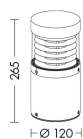

LARS

LAR003AN

ESTERNO Lampade da terra/giardino

Descrizione

LARS - BOLLARD ANTRACITE LED 15W 82° IP65 4000K CRI80 26CM - SMALL

Paletto LED da terra per esterno (IP65), struttura in pressofusione di alluminio, verniciato con polveri poliestere ad elevata resistenza ai raggi ultravioletti e alla corrosione. Diffusore in policarbonato con griglia frangiluce. Alimentatore LED integrato. Disponibile in due altezze, due finiture (antracite, grigio) e due temperature colore (3000K e 4000K). Disponibili giunti certificati IP68 per la realizzazione delle connessioni elettriche, sicure, durevoli e con barriera anticondensa.

Al fine di favorire un costante aggiornamento dei propri prodotti, ROSSINI ILLUMINAZIONE si riserva il diritto di apportare modifiche per migliorare senza preavviso.

Caratteristiche Prodotto

Gruppo etim:	EG000027
Classe etim:	EC000301
Installazione:	Lampade da terra/giardino
Materiale:	Alluminio
Colore:	Antracite
Dimensioni:	Ø 120 x 265 mm
Peso netto:	1.4 kg
Attacco:	ALTRO
Sorgente:	LED
Potenza:	15W
Temperatura colore:	4000K
Emissione:	Diretto
Flusso nominale diretto:	1407 lm
Ottica:	82°
CRI:	>80
Tensione di alimentazione:	220-240V AC
Frequenza di alimentazione:	50/60HZ
Grado di protezione:	IP65
Classe di isolamento:	I