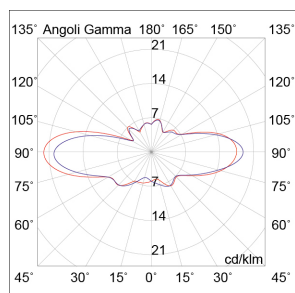

LARS

LAR002GR

ESTERNO Lampade da terra/giardino

Descrizione

BOLLARD GRIGIO LED 15W 82° IP65 3000K CRI80 65CM - LARS

Paletto LED da terra per esterno (IP65), struttura in pressofusione di alluminio, verniciato con polveri poliestere ad elevata resistenza ai raggi ultravioletti e alla corrosione. Diffusore in policarbonato con griglia frangiluce. Alimentatore LED integrato. Disponibile in due altezze, due finiture (antracite, grigio) e due temperature colore (3000K e 4000K). Disponibili giunti certificati IP68 per la realizzazione delle connessioni elettriche, sicure, durevoli e con barriera anticondensa.

Al fine di favorire un costante aggiornamento dei propri prodotti, ROSSINI ILLUMINAZIONE si riserva il diritto di apportare modifiche per migliorare senza preavviso.

Caratteristiche Prodotto

Gruppo etim:	EG000027
Classe etim:	EC000301
Installazione:	Lampade da terra/giardino
Materiale:	Alluminio
Colore:	Grigio
Dimensioni:	Ø 120 x 650 mm
Peso netto:	2.7 kg
Attacco:	ALTRO
Sorgente:	LED
Potenza:	15W
Temperatura colore:	3000K
Emissione:	Diretto
Flusso nominale diretto:	1308 lm
Ottica:	82°
CRI:	>80
Tensione di alimentazione:	220-240V AC
Frequenza di alimentazione:	50/60HZ
Grado di protezione:	IP65
Classe di isolamento:	I