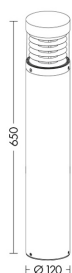

LARS

LAR002GR

ESTERNO Lampade da terra/giardino

Descrizione

BOLLARD GRIGIO LED 15W 82° IP65 3000K CRI80 65CM - LARS

Paletto LED da terra per esterno (IP65), struttura in pressofusione di alluminio, verniciato con polveri poliestere ad elevata resistenza ai raggi ultravioletti e alla corrosione. Diffusore in policarbonato con griglia frangiluce. Alimentatore LED integrato. Disponibile in due altezze, due finiture (antracite, grigio) e due temperature colore (3000K e 4000K). Disponibili giunti certificati IP68 per la realizzazione delle connessioni elettriche, sicure, durevoli e con barriera anticondensa.

Al fine di favorire un costante aggiornamento dei propri prodotti, ROSSINI ILLUMINAZIONE si riserva il diritto di apportare modifiche per migliorare senza preavviso.

Caratteristiche Prodotto

Gruppo etim:	EG000027
Classe etim:	EC000301
Installazione:	Lampade da terra/giardino
Materiale:	Alluminio
Colore:	Grigio
Dimensioni:	Ø 120 x 650 mm
Peso netto:	2.7 kg
Attacco:	ALTRO
Sorgente:	LED
Potenza:	15W
Temperatura colore:	3000K
Emissione:	Diretto
Flusso nominale diretto:	1308 lm
Ottica:	82°
CRI:	>80
Tensione di alimentazione:	220-240V AC
Frequenza di alimentazione:	50/60HZ
Grado di protezione:	IP65
Classe di isolamento:	I