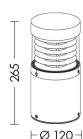

LARS

LAR001GR

ESTERNO Lampade da terra/giardino

Descrizione

LARS - BOLLARD GRIGIO LED 15W 82° IP65 3000K CRI80 26CM - SMALL

Paletto LED da terra per esterno (IP65), struttura in pressofusione di alluminio, verniciato con polveri poliestere ad elevata resistenza ai raggi ultravioletti e alla corrosione. Diffusore in policarbonato con griglia frangiluce. Alimentatore LED integrato. Disponibile in due altezze, due finiture (antracite, grigio) e due temperature colore (3000K e 4000K). Disponibili giunti certificati IP68 per la realizzazione delle connessioni elettriche, sicure, durevoli e con barriera anticondensa.

Al fine di favorire un costante aggiornamento dei propri prodotti, ROSSINI ILLUMINAZIONE si riserva il diritto di apportare modifiche per migliorare senza preavviso.

Caratteristiche Prodotto

Gruppo etim:	EG000027
Classe etim:	EC000301
Installazione:	Lampade da terra/giardino
Materiale:	Alluminio
Colore:	Grigio
Dimensioni:	Ø 120 x 265 mm
Peso netto:	1.4 kg
Attacco:	ALTRO
Sorgente:	LED
Potenza:	15W
Temperatura colore:	3000K
Emissione:	Diretto
Flusso nominale diretto:	1308 lm
Ottica:	82°
CRI:	>80
Tensione di alimentazione:	220-240V AC
Frequenza di alimentazione:	50/60HZ
Grado di protezione:	IP65
Classe di isolamento:	I