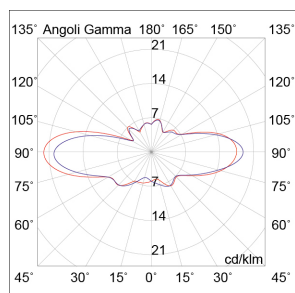

LARS

LAR001GR

ESTERNO Lampade da terra/giardino

Descrizione

LARS - BOLLARD GRIGIO LED 15W 82° IP65 3000K CRI80 26CM - SMALL

Paletto LED da terra per esterno (IP65), struttura in pressofusione di alluminio, verniciato con polveri poliestere ad elevata resistenza ai raggi ultravioletti e alla corrosione. Diffusore in policarbonato con griglia frangiluce. Alimentatore LED integrato. Disponibile in due altezze, due finiture (antracite, grigio) e due temperature colore (3000K e 4000K). Disponibili giunti certificati IP68 per la realizzazione delle connessioni elettriche, sicure, durevoli e con barriera anticondensa.

Al fine di favorire un costante aggiornamento dei propri prodotti, ROSSINI ILLUMINAZIONE si riserva il diritto di apportare modifiche per migliorare senza preavviso.

Caratteristiche Prodotto

Gruppo etim:	EG000027
Classe etim:	EC000301
Installazione:	Lampade da terra/giardino
Materiale:	Alluminio
Colore:	Grigio
Dimensioni:	Ø 120 x 265 mm
Peso netto:	1.4 kg
Attacco:	ALTRO
Sorgente:	LED
Potenza:	15W
Temperatura colore:	3000K
Emissione:	Diretto
Flusso nominale diretto:	1308 lm
Ottica:	82°
CRI:	>80
Tensione di alimentazione:	220-240V AC
Frequenza di alimentazione:	50/60HZ
Grado di protezione:	IP65
Classe di isolamento:	I