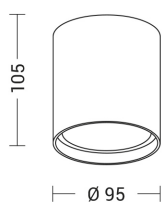

KUBA

KUB005GR

ESTERNO Lampade da soffitto/plafoniere

Descrizione

KUBA - DOWNLIGHT A PLAFONE TONDO GRIGIO GU10 IP65 - TONDO GU10

Apparecchio da plafone per esterno (IP65) con LED integrato (3000K) o con attacco GU10 per installazione di lampadina LED. Struttura in pressofusione di alluminio verniciato con polveri poliestere ad elevata resistenza ai raggi ultravioletti e alla corrosione, diffusore in vetro trasparente. Disponibile in forma tonda o quadrata, in tre finiture: bianco, grigio ed antracite. Disponibili giunti certificati IP68 per la realizzazione delle connessioni elettriche, sicure, durevoli e con barriera anticondensa.

Caratteristiche Prodotto

Gruppo etim:	EG000027
Classe etim:	EC002892
Installazione:	Lampade da soffitto/plafoniere
Materiale:	Alluminio
Colore:	Grigio
Dimensioni:	Ø 90 x 105 mm
Peso netto:	0.6 kg
Attacco:	GU10
Sorgente:	Lampadina LED
Potenza:	1x7W
Emissione:	Diretto
Ottica:	34°
Tensione di alimentazione:	220-240V AC
Frequenza di alimentazione:	50/60HZ
Grado di protezione:	IP65
Classe di isolamento:	I