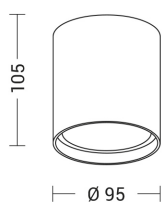

KUBA

KUB005B

ESTERNO Lampade da soffitto/plafoniere

Descrizione

KUBA - DOWNLIGHT A PLAFONE TONDO BIANCO GU10 IP65 - TONDO GU10

Apparecchio da plafone per esterno (IP65) con LED integrato (3000K) o con attacco GU10 per installazione di lampadina LED. Struttura in pressofusione di alluminio verniciato con polveri poliestere ad elevata resistenza ai raggi ultravioletti e alla corrosione, diffusore in vetro trasparente. Disponibile in forma tonda o quadrata, in tre finiture: bianco, grigio ed antracite. Disponibili giunti certificati IP68 per la realizzazione delle connessioni elettriche, sicure, durevoli e con barriera anticondensa.

Caratteristiche Prodotto

Gruppo etim:	EG000027
Classe etim:	EC002892
Installazione:	Lampade da soffitto/plafoniere
Materiale:	Alluminio
Colore:	Bianco
Dimensioni:	Ø 90 x 105 mm
Peso netto:	0.6 kg
Attacco:	GU10
Sorgente:	Lampadina LED
Potenza:	1x7W
Emissione:	Diretto
Ottica:	34°
Tensione di alimentazione:	220-240V AC
Frequenza di alimentazione:	50/60HZ
Grado di protezione:	IP65
Classe di isolamento:	I