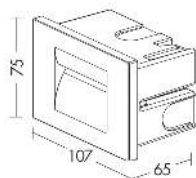

KORA

KOR004CO

ESTERNO Incasso a parete/segnapasso

Descrizione

KORA - SEGNAPASSO CORTEN LED 3W 35° IP65 3000K CRI8 - ORIZZONTALE

Incasso LED a parete segnapasso per esterno (IP65), applicabile in superfici in muratura e cartongesso, adatto anche in interno. Struttura in pressofusione di alluminio, verniciata con polveri poliestere a elevata resistenza ai raggi ultravioletti e alla corrosione. Copertura del LED in policarbonato trasparente. Cassaforma in dotazione, prodotto installabile anche nella scatola di derivazione 503 per installazione in muratura. Alimentatore LED integrato. Disponibile in cinque finiture: antracite, bianco, grigio, corten e verde, in due temperature colore (3000K e 4000K) e in versione verticale e orizzontale. Disponibili giunti certificati IP68 per la realizzazione delle connessioni elettriche, sicure, durevoli e con barriera anticondensa.

□ foro hole
96x60x65

Al fine di favorire un costante aggiornamento dei propri prodotti, ROSSINI ILLUMINAZIONE si riserva il diritto di apportare modifiche per migliorare senza preavviso.

Caratteristiche Prodotto

Gruppo etim:	EG000027
Classe etim:	EC002892
Installazione:	Incasso a parete
Materiale:	Alluminio
Colore:	Corten
Dimensioni:	107 x 75 x 65 mm
Foro:	96x60x55mm
Peso netto:	0.3 kg
Attacco:	ALTRO
Sorgente:	LED
Potenza:	3W
Temperatura colore:	3000K
Emissione:	Diretto
Flusso nominale diretto:	270 lm
Ottica:	35°
CRI:	>80
Alimentatore:	Incluso, integrato
Tensione di alimentazione:	220-240V AC
Frequenza di alimentazione:	50/60HZ
Grado di protezione:	IP65
Classe di isolamento:	I