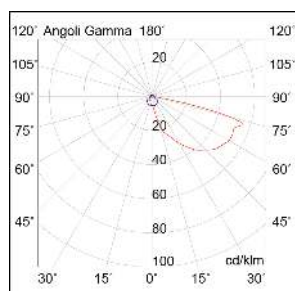

Al fine di favorire un costante aggiornamento dei propri prodotti, ROSSINI ILLUMINAZIONE si riserva il diritto di apportare modifiche per migliorare senza preavviso.

Caratteristiche Prodotto

Gruppo etim:	EG000027
Classe etim:	EC002892
Installazione:	Incasso a parete
Materiale:	Alluminio
Colore:	Corten
Dimensioni:	107 x 75 x 65 mm
Foro:	96x60x55mm
Peso netto:	0.3 kg
Attacco:	ALTRO
Sorgente:	LED
Potenza:	3W
Temperatura colore:	3000K
Emissione:	Diretto
Flusso nominale diretto:	270 lm
Ottica:	35°
CRI:	>80
Alimentatore:	Incluso, integrato
Tensione di alimentazione:	220-240V AC
Frequenza di alimentazione:	50/60HZ
Grado di protezione:	IP65
Classe di isolamento:	I

Note: Installabile nella scatola 503. Cassaforma per muratura inclusa.