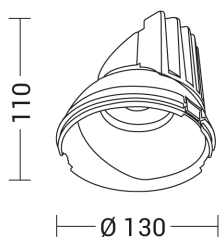

#### MODULO LED NERO 33W 30° IP20 3000K CRI90 UGR19 - KOMPO

Downlight LED orientabile, componibile e disponibile in tre potenze e misure (7W, 18W e 33W), con diverse aperture del fascio luminoso e tre temperature colore (2700K, 3000K e 4000K). Grazie all'ottima resa cromatica il prodotto è adatto per la progettazione di negozi ed ambienti retail, spazi museali e sacri, oltre che per il contesto abitativo. Cornici in alluminio tonda o quadrata, proposte nella versione con frame bianco visibile o rasato nel soffitto. Riflettori interni in policarbonato disponibili in cinque finiture: bianco, nero, rame, oro e cromo, impreziosiscono il prodotto per un aspetto ancora più decorativo. Accessorio pinhole per un'illuminazione puntuale di oggetti e dettagli architettonici.

### Caratteristiche Prodotto

Gruppo etim:	EG000027
Classe etim:	EC001744
Installazione:	Incasso a soffitto
Materiale:	Alluminio
Colore:	Nero
Dimensioni:	Ø 130 x 110 mm
Attacco:	ALTRO
Sorgente:	LED
Potenza:	33W
mA:	900
Temperatura colore:	3000K
Emissione:	Diretto
Flusso nominale diretto:	3900 lm
Ottica:	30°
CRI:	>90
Ugr:	<19
Alimentatore:	Non incluso, da installare in remoto
Life time:	50000h
Macadam:	SDCM2
Grado di protezione:	IP20
Classe di isolamento:	III