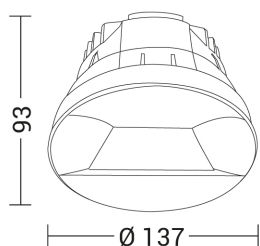

KOMPO

KOM162790WW

INTERNO Incasso a soffitto

Descrizione

MODULO LED WALL WASHER NERO 16W IP20 2700K CRI9 - KOMPO

Downlight LED orientabile, componibile e disponibile in tre potenze e misure (7W, 18W e 33W), con diverse aperture del fascio luminoso e tre temperature colore (2700K, 3000K e 4000K). Grazie all'ottima resa cromatica il prodotto è adatto per la progettazione di negozi ed ambienti retail, spazi museali e sacri, oltre che per il contesto abitativo. Cornici in alluminio tonda o quadrata, proposte nella versione con frame bianco visibile o rasato nel soffitto. Riflettori interni in policarbonato disponibili in cinque finiture: bianco, nero, rame, oro e cromo, impreziosiscono il prodotto per un aspetto ancora più decorativo. Accessorio pinhole per un'illuminazione puntuale di oggetti e dettagli architettonici.

Al fine di favorire un costante aggiornamento dei propri prodotti, ROSSINI ILLUMINAZIONE si riserva il diritto di apportare modifiche per migliorare senza preavviso.

Caratteristiche Prodotto

Gruppo etim:	EG000027
Classe etim:	EC001744
Installazione:	Incasso a soffitto
Materiale:	Alluminio
Colore:	Nero
Dimensioni:	Ø 137 x 93 mm
Attacco:	ALTRO
Sorgente:	LED
Potenza:	16W
mA:	500
Temperatura colore:	2700K
Emissione:	Diretto
Flusso nominale diretto:	1420 lm
CRI:	>90
Alimentatore:	Non incluso, da installare in remoto
Life time:	50000h
Macadam:	SDCM2
Grado di protezione:	IP20
Classe di isolamento:	III