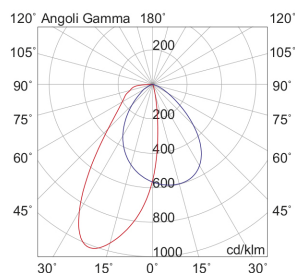

KOMPO

KOM162790WW

INTERNO Incasso a soffitto

Descrizione

MODULO LED WALL WASHER NERO 16W IP20 2700K CRI9 - KOMPO

Downlight LED orientabile, componibile e disponibile in tre potenze e misure (7W, 18W e 33W), con diverse aperture del fascio luminoso e tre temperature colore (2700K, 3000K e 4000K). Grazie all'ottima resa cromatica il prodotto è adatto per la progettazione di negozi ed ambienti retail, spazi museali e sacri, oltre che per il contesto abitativo. Cornici in alluminio tonda o quadrata, proposte nella versione con frame bianco visibile o rasato nel soffitto. Riflettori interni in policarbonato disponibili in cinque finiture: bianco, nero, rame, oro e cromo, impreziosiscono il prodotto per un aspetto ancora più decorativo. Accessorio pinhole per un'illuminazione puntuale di oggetti e dettagli architettonici.

Al fine di favorire un costante aggiornamento dei propri prodotti, ROSSINI ILLUMINAZIONE si riserva il diritto di apportare modifiche per migliorare senza preavviso.

Caratteristiche Prodotto

Gruppo etim:	EG000027
Classe etim:	EC001744
Installazione:	Incasso a soffitto
Materiale:	Alluminio
Colore:	Nero
Dimensioni:	Ø 137 x 93 mm
Attacco:	ALTRO
Sorgente:	LED
Potenza:	16W
mA:	500
Temperatura colore:	2700K
Emissione:	Diretto
Flusso nominale diretto:	1420 lm
CRI:	>90
Alimentatore:	Non incluso, da installare in remoto
Life time:	50000h
Macadam:	SDCM2
Grado di protezione:	IP20
Classe di isolamento:	III