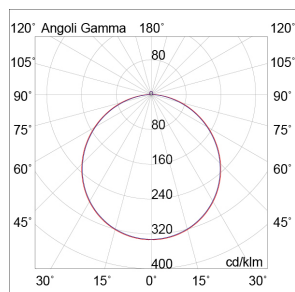

KIP.1

KIP312

INTERNO Lampade da soffitto/plafoniere

Descrizione

KIP.1 - PLAFONIERA BIANCA LED 6W 120° IP20 4000K CRI80 - QUADRATO

Faretto con LED SMD a plafone tondo o quadrato dalla ridotta profondità. Struttura in alluminio e diffusore in PVC. Disponibile in tre dimensioni e relative potenze e due temperature colore (3000K e 4000K). Corredato di alimentatore LED da installare in remoto.

Al fine di favorire un costante aggiornamento dei propri prodotti, ROSSINI ILLUMINAZIONE si riserva il diritto di apportare modifiche per migliorare senza preavviso.

Caratteristiche Prodotto

Gruppo etim:	EG000027
Classe etim:	EC002892
Installazione:	Lampade da soffitto/plafoniere
Materiale:	Alluminio
Colore:	Bianco
Dimensioni:	120 x 120 x 40 mm
Peso netto:	0.4 kg
Attacco:	ALTRO
Sorgente:	LED
Potenza:	6W
Temperatura colore:	4000K
Emissione:	Diretto
Flusso nominale diretto:	400 lm
Ottica:	120°
CRI:	>80
Alimentatore:	Incluso, integrato
Tensione di alimentazione:	220-240V AC
Frequenza di alimentazione:	50/60HZ
Grado di protezione:	IP20
Classe di isolamento:	II