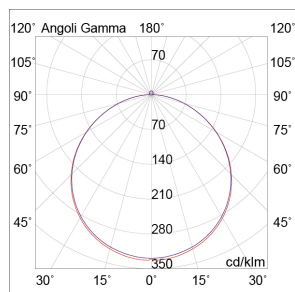

KIP.1

KIP305

INTERNO Lampade da soffitto/plafoniere

Descrizione

KIP.1 - PLAFONIERA BIANCA LED 18W 120° IP20 3000K CRI80 - TONDO

Faretto con LED SMD a plafone tondo o quadrato dalla ridotta profondità. Struttura in alluminio e diffusore in PVC. Disponibile in tre dimensioni e relative potenze e due temperature colore (3000K e 4000K). Corredato di alimentatore LED da installare in remoto.

Al fine di favorire un costante aggiornamento dei propri prodotti, ROSSINI ILLUMINAZIONE si riserva il diritto di apportare modifiche per migliorare senza preavviso.

Caratteristiche Prodotto

Gruppo etim:	EG000027
Classe etim:	EC002892
Installazione:	Lampade da soffitto/plafoniere
Materiale:	Alluminio
Colore:	Bianco
Dimensioni:	Ø 225 x 40 mm
Peso netto:	0.4 kg
Attacco:	ALTRO
Sorgente:	LED
Potenza:	18W
Temperatura colore:	3000K
Emissione:	Diretto
Flusso nominale diretto:	1450 lm
Ottica:	120°
CRI:	>80
Alimentatore:	Incluso, integrato
Tensione di alimentazione:	220-240V AC
Frequenza di alimentazione:	50/60HZ
Grado di protezione:	IP20
Classe di isolamento:	II