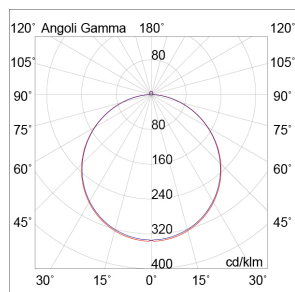

KIP.1

KIP304

INTERNO Lampade da soffitto/plafoniere

Descrizione

KIP.1 - PLAFONIERA BIANCA LED 12W 120° IP20 4000K CRI80 - TONDO

Faretto con LED SMD a plafone tondo o quadrato dalla ridotta profondità. Struttura in alluminio e diffusore in PVC. Disponibile in tre dimensioni e relative potenze e due temperature colore (3000K e 4000K). Corredato di alimentatore LED da installare in remoto.

Al fine di favorire un costante aggiornamento dei propri prodotti, ROSSINI ILLUMINAZIONE si riserva il diritto di apportare modifiche per migliorare senza preavviso.

Caratteristiche Prodotto

Gruppo etim:	EG000027
Classe etim:	EC002892
Installazione:	Lampade da soffitto/plafoniere
Materiale:	Alluminio
Colore:	Bianco
Dimensioni:	Ø 170 x 40 mm
Peso netto:	0.3 kg
Attacco:	ALTRO
Sorgente:	LED
Potenza:	12W
Temperatura colore:	4000K
Emissione:	Diretto
Flusso nominale diretto:	920 lm
Ottica:	120°
CRI:	>80
Alimentatore:	Incluso, integrato
Tensione di alimentazione:	220-240V AC
Frequenza di alimentazione:	50/60HZ
Grado di protezione:	IP20
Classe di isolamento:	II