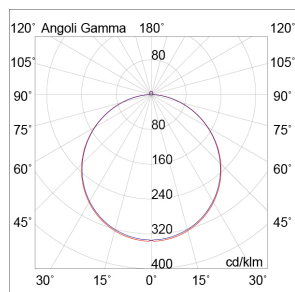

KIP.1

KIP303

INTERNO Lampade da soffitto/plafoniere

Descrizione

KIP.1 - PLAFONIERA BIANCA LED 12W 120° IP20 3000K CRI80 - TONDO

Faretto con LED SMD a plafone tondo o quadrato dalla ridotta profondità. Struttura in alluminio e diffusore in PVC. Disponibile in tre dimensioni e relative potenze e due temperature colore (3000K e 4000K). Corredato di alimentatore LED da installare in remoto.

Al fine di favorire un costante aggiornamento dei propri prodotti, ROSSINI ILLUMINAZIONE si riserva il diritto di apportare modifiche per migliorare senza preavviso.

Caratteristiche Prodotto

| | |
|-----------------------------|--------------------------------|
| Gruppo etim: | EG000027 |
| Classe etim: | EC002892 |
| Installazione: | Lampade da soffitto/plafoniere |
| Materiale: | Alluminio |
| Colore: | Bianco |
| Dimensioni: | Ø 170 x 40 mm |
| Peso netto: | 0.3 kg |
| Attacco: | ALTRO |
| Sorgente: | LED |
| Potenza: | 12W |
| Temperatura colore: | 3000K |
| Emissione: | Diretto |
| Flusso nominale diretto: | 900 lm |
| Ottica: | 120° |
| CRI: | >80 |
| Alimentatore: | Incluso, integrato |
| Tensione di alimentazione: | 220-240V AC |
| Frequenza di alimentazione: | 50/60HZ |
| Grado di protezione: | IP20 |
| Classe di isolamento: | II |