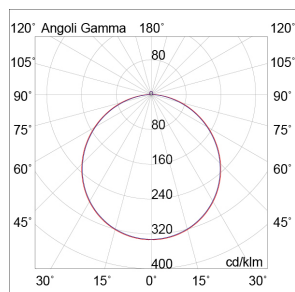

KIP.1

KIP302

INTERNO Lampade da soffitto/plafoniere

Descrizione

KIP.1 - PLAFONIERA BIANCA LED 6W 120° IP20 4000K CRI80 - TONDO

Faretto con LED SMD a plafone tondo o quadrato dalla ridotta profondità. Struttura in alluminio e diffusore in PVC. Disponibile in tre dimensioni e relative potenze e due temperature colore (3000K e 4000K). Corredato di alimentatore LED da installare in remoto.

Al fine di favorire un costante aggiornamento dei propri prodotti, ROSSINI ILLUMINAZIONE si riserva il diritto di apportare modifiche per migliorare senza preavviso.

Caratteristiche Prodotto

Gruppo etim:	EG000027
Classe etim:	EC002892
Installazione:	Lampade da soffitto/plafoniere
Materiale:	Alluminio
Colore:	Bianco
Dimensioni:	Ø 120 x 40 mm
Peso netto:	0.3 kg
Attacco:	ALTRO
Sorgente:	LED
Potenza:	6W
Temperatura colore:	4000K
Emissione:	Diretto
Flusso nominale diretto:	400 lm
Ottica:	120°
CRI:	>80
Alimentatore:	Incluso, integrato
Tensione di alimentazione:	220-240V AC
Frequenza di alimentazione:	50/60HZ
Grado di protezione:	IP20
Classe di isolamento:	II