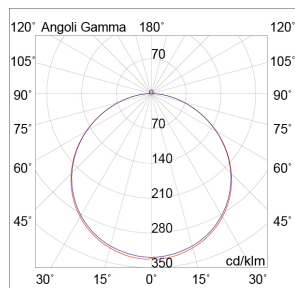

KIP

KIP206

INTERNO Incasso a soffitto

Descrizione

KIP - DOWNLIGHT BIANCO LED 18W 120° IP20 4000K CR18 - TONDO

Downlight a LED SMD ad incasso a parete e plafone tondo o quadrato dalla ridotta profondità. Struttura in alluminio e diffusore in PVC. Disponibile in tre dimensioni e relative potenze e due temperature colore (3000K e 4000K). Corredato di alimentatore LED da installare in remoto.

Al fine di favorire un costante aggiornamento dei propri prodotti, ROSSINI ILLUMINAZIONE si riserva il diritto di apportare modifiche per migliorare senza preavviso.

Caratteristiche Prodotto

Gruppo etim:	EG000027
Classe etim:	EC001744
Installazione:	Incasso a soffitto
Materiale:	Alluminio
Colore:	Bianco
Dimensioni:	Ø 225 x 23 mm
Foro:	205mm
Peso netto:	0.3 kg
Attacco:	ALTRO
Sorgente:	LED
Potenza:	18W
Temperatura colore:	4000K
Emissione:	Diretto
Flusso nominale diretto:	1475 lm
Ottica:	120°
CRI:	>80
Alimentatore:	Incluso, da installare in remoto
Tensione di alimentazione:	220-240V AC
Frequenza di alimentazione:	50/60HZ
Grado di protezione:	IP20
Classe di isolamento:	II