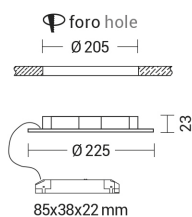

KIP

KIP206

INTERNO Incasso a soffitto

Descrizione

KIP - DOWNLIGHT BIANCO LED 18W 120° IP20 4000K CR18 - TONDO

Downlight a LED SMD ad incasso a parete e plafone tondo o quadrato dalla ridotta profondità. Struttura in alluminio e diffusore in PVC. Disponibile in tre dimensioni e relative potenze e due temperature colore (3000K e 4000K). Corredato di alimentatore LED da installare in remoto.

Al fine di favorire un costante aggiornamento dei propri prodotti, ROSSINI ILLUMINAZIONE si riserva il diritto di apportare modifiche per migliorare senza preavviso.

Caratteristiche Prodotto

Gruppo etim:	EG000027
Classe etim:	EC001744
Installazione:	Incasso a soffitto
Materiale:	Alluminio
Colore:	Bianco
Dimensioni:	Ø 225 x 23 mm
Foro:	205mm
Peso netto:	0.3 kg
Attacco:	ALTRO
Sorgente:	LED
Potenza:	18W
Temperatura colore:	4000K
Emissione:	Diretto
Flusso nominale diretto:	1475 lm
Ottica:	120°
CRI:	>80
Alimentatore:	Incluso, da installare in remoto
Tensione di alimentazione:	220-240V AC
Frequenza di alimentazione:	50/60HZ
Grado di protezione:	IP20
Classe di isolamento:	II