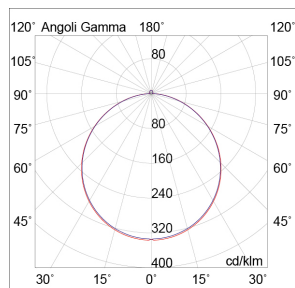

KIP

KIP203

INTERNO Incasso a soffitto

Descrizione

KIP - DOWNLIGHT BIANCO LED 12W 120° IP20 3000K CR18 - TONDO

Downlight a LED SMD ad incasso a parete e plafone tondo o quadrato dalla ridotta profondità. Struttura in alluminio e diffusore in PVC. Disponibile in tre dimensioni e relative potenze e due temperature colore (3000K e 4000K). Corredato di alimentatore LED da installare in remoto.

Al fine di favorire un costante aggiornamento dei propri prodotti, ROSSINI ILLUMINAZIONE si riserva il diritto di apportare modifiche per migliorare senza preavviso.

Caratteristiche Prodotto

Gruppo etim:	EG000027
Classe etim:	EC001744
Installazione:	Incasso a soffitto
Materiale:	Alluminio
Colore:	Bianco
Dimensioni:	Ø 170 x 23 mm
Foro:	155mm
Peso netto:	0.3 kg
Attacco:	ALTRO
Sorgente:	LED
Potenza:	12W
Temperatura colore:	3000K
Emissione:	Diretto
Flusso nominale diretto:	900 lm
Ottica:	120°
CRI:	>80
Alimentatore:	Incluso, da installare in remoto
Tensione di alimentazione:	220-240V AC
Frequenza di alimentazione:	50/60HZ
Grado di protezione:	IP20
Classe di isolamento:	II