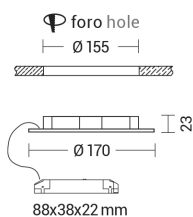

KIP

KIP203

INTERNO Incasso a soffitto

Descrizione

KIP - DOWNLIGHT BIANCO LED 12W 120° IP20 3000K CR18 - TONDO

Downlight a LED SMD ad incasso a parete e plafone tondo o quadrato dalla ridotta profondità. Struttura in alluminio e diffusore in PVC. Disponibile in tre dimensioni e relative potenze e due temperature colore (3000K e 4000K). Corredato di alimentatore LED da installare in remoto.

Al fine di favorire un costante aggiornamento dei propri prodotti, ROSSINI ILLUMINAZIONE si riserva il diritto di apportare modifiche per migliorare senza preavviso.

Caratteristiche Prodotto

Gruppo etim:	EG000027
Classe etim:	EC001744
Installazione:	Incasso a soffitto
Materiale:	Alluminio
Colore:	Bianco
Dimensioni:	Ø 170 x 23 mm
Foro:	155mm
Peso netto:	0.3 kg
Attacco:	ALTRO
Sorgente:	LED
Potenza:	12W
Temperatura colore:	3000K
Emissione:	Diretto
Flusso nominale diretto:	900 lm
Ottica:	120°
CRI:	>80
Alimentatore:	Incluso, da installare in remoto
Tensione di alimentazione:	220-240V AC
Frequenza di alimentazione:	50/60HZ
Grado di protezione:	IP20
Classe di isolamento:	II