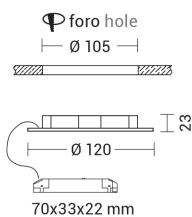

#### KIP - DOWNLIGHT BIANCO LED 6W 120° IP20 4000K CR18 - TONDO

Downlight a LED SMD ad incasso a parete e plafone tondo o quadrato dalla ridotta profondità. Struttura in alluminio e diffusore in PVC. Disponibile in tre dimensioni e relative potenze e due temperature colore (3000K e 4000K). Corredato di alimentatore LED da installare in remoto.

### Caratteristiche Prodotto

Gruppo etim:	EG000027
Classe etim:	EC001744
Installazione:	Incasso a soffitto
Materiale:	Alluminio
Colore:	Bianco
Dimensioni:	Ø 120 x 23 mm
Foro:	105mm
Peso netto:	0.3 kg
Attacco:	ALTRO
Sorgente:	LED
Potenza:	6W
Temperatura colore:	4000K
Emissione:	Diretto
Flusso nominale diretto:	400 lm
Ottica:	120°
CRI:	>80
Alimentatore:	Incluso, da installare in remoto
Tensione di alimentazione:	220-240V AC
Frequenza di alimentazione:	50/60HZ
Grado di protezione:	IP20
Classe di isolamento:	II