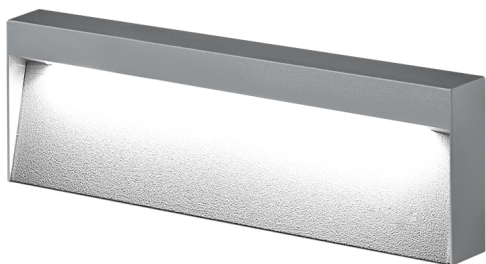

KIKI

KIK004GR

ESTERNO Applique

Descrizione

KIKI - APPLIQUE GRIGIA LED 8W 50° IP65 4000K CRI80 25CM - RETTANGOLARE

Segnapasso LED a parete per esterno IP65, adatto anche per pareti in muratura dove non è possibile inserire un prodotto ad incasso. Struttura in pressofusione di alluminio con pretrattamento e verniciatura con polveri poliestere ad elevata resistenza ai raggi ultravioletti e alla corrosione. Disponibile in versione quadrata e rettangolare, cinque finiture: bianco, grigio, antracite, corten e verde, e due temperature colore 3000K e 4000K. Disponibili giunti certificati IP68 per la realizzazione delle connessioni elettriche, sicure, durevoli e con barriera anticondensa.

Al fine di favorire un costante aggiornamento dei propri prodotti, ROSSINI ILLUMINAZIONE si riserva il diritto di apportare modifiche per migliorare senza preavviso.

Caratteristiche Prodotto

Gruppo etim:	EG000027
Classe etim:	EC002892
Installazione:	Lampade da parete/applique
Materiale:	Alluminio
Colore:	Grigio
Dimensioni:	250 x 31 x 95 mm
Peso netto:	0.8 kg
Attacco:	ALTRO
Sorgente:	LED
Potenza:	8W
Temperatura colore:	4000K
Emissione:	Diretto
Flusso nominale diretto:	590 lm
Ottica:	50°
CRI:	>80
Alimentatore:	Incluso, integrato
Tensione di alimentazione:	220-240V AC
Frequenza di alimentazione:	50/60HZ
Grado di protezione:	IP65
Classe di isolamento:	I