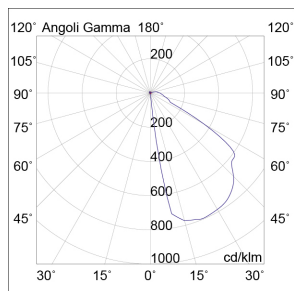

KIKI

KIK004GR

ESTERNO Applique

Descrizione

KIKI - APPLIQUE GRIGIA LED 8W 50° IP65 4000K CRI80 25CM - RETTANGOLARE

Segnapasso LED a parete per esterno IP65, adatto anche per pareti in muratura dove non è possibile inserire un prodotto ad incasso. Struttura in pressofusione di alluminio con pretrattamento e verniciatura con polveri poliestere ad elevata resistenza ai raggi ultravioletti e alla corrosione. Disponibile in versione quadrata e rettangolare, cinque finiture: bianco, grigio, antracite, corten e verde, e due temperature colore 3000K e 4000K. Disponibili giunti certificati IP68 per la realizzazione delle connessioni elettriche, sicure, durevoli e con barriera anticondensa.

Al fine di favorire un costante aggiornamento dei propri prodotti, ROSSINI ILLUMINAZIONE si riserva il diritto di apportare modifiche per migliorare senza preavviso.

Caratteristiche Prodotto

Gruppo etim:	EG000027
Classe etim:	EC002892
Installazione:	Lampade da parete/applique
Materiale:	Alluminio
Colore:	Grigio
Dimensioni:	250 x 31 x 95 mm
Peso netto:	0.8 kg
Attacco:	ALTRO
Sorgente:	LED
Potenza:	8W
Temperatura colore:	4000K
Emissione:	Diretto
Flusso nominale diretto:	590 lm
Ottica:	50°
CRI:	>80
Alimentatore:	Incluso, integrato
Tensione di alimentazione:	220-240V AC
Frequenza di alimentazione:	50/60HZ
Grado di protezione:	IP65
Classe di isolamento:	I