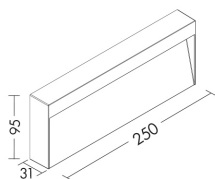

KIKI

KIK004GR

ESTERNO Applique

Descrizione

KIKI - APPLIQUE GRIGIA LED 8W 50° IP65 4000K CRI80 25CM - RETTANGOLARE

Segnapasso LED a parete per esterno IP65, adatto anche per pareti in muratura dove non è possibile inserire un prodotto ad incasso. Struttura in pressofusione di alluminio con pretrattamento e verniciatura con polveri poliestere ad elevata resistenza ai raggi ultravioletti e alla corrosione. Disponibile in versione quadrata e rettangolare, cinque finiture: bianco, grigio, antracite, corten e verde, e due temperature colore 3000K e 4000K. Disponibili giunti certificati IP68 per la realizzazione delle connessioni elettriche, sicure, durevoli e con barriera anticondensa.

Al fine di favorire un costante aggiornamento dei propri prodotti, ROSSINI ILLUMINAZIONE si riserva il diritto di apportare modifiche per migliorare senza preavviso.

Caratteristiche Prodotto

Gruppo etim:	EG000027
Classe etim:	EC002892
Installazione:	Lampade da parete/applique
Materiale:	Alluminio
Colore:	Grigio
Dimensioni:	250 x 31 x 95 mm
Peso netto:	0.8 kg
Attacco:	ALTRO
Sorgente:	LED
Potenza:	8W
Temperatura colore:	4000K
Emissione:	Diretto
Flusso nominale diretto:	590 lm
Ottica:	50°
CRI:	>80
Alimentatore:	Incluso, integrato
Tensione di alimentazione:	220-240V AC
Frequenza di alimentazione:	50/60HZ
Grado di protezione:	IP65
Classe di isolamento:	I