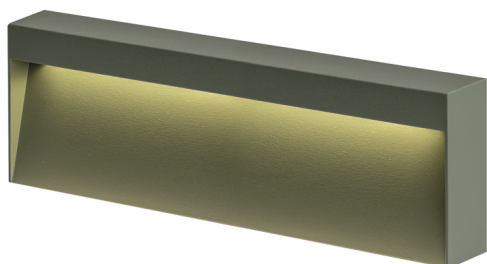

KIKI

KIK003V

Applique

Descrizione

KIKI - APPLIQUE VERDE LED 8W 50° IP65 3000K CRI80 25CM - RETTANGOLARE

Segnapasso LED a parete per esterno IP65, adatto anche per pareti in muratura dove non è possibile inserire un prodotto ad incasso. Struttura in pressofusione di alluminio con pretrattamento e verniciatura con polveri poliestere ad elevata resistenza ai raggi ultravioletti e alla corrosione. Disponibile in versione quadrata e rettangolare, cinque finiture: bianco, grigio, antracite, corten e verde, e due temperature colore 3000K e 4000K. Disponibili giunti certificati IP68 per la realizzazione delle connessioni elettriche, sicure, durevoli e con barriera anticondensa.

Caratteristiche Prodotto

Installazione:	Lampade da parete/applique
Materiale:	Alluminio
Colore:	Verde
Dimensioni:	250 x 31 x 95 mm
Attacco:	ALTRO
Sorgente:	LED
Potenza:	8W
Temperatura colore:	3000K
Emissione:	Diretto
Flusso nominale diretto:	560 lm
CRI:	>90
Ugr:	<22
Alimentatore:	Incluso, integrato
Tensione di alimentazione:	220-240V AC
Frequenza di alimentazione:	50/60HZ
Grado di protezione:	IP65
Classe di isolamento:	I