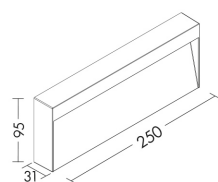

KIKI

KIK003V

Applique

Descrizione

KIKI - APPLIQUE VERDE LED 8W 50° IP65 3000K CRI80 25CM - RETTANGOLARE

Segnapasso LED a parete per esterno IP65, adatto anche per pareti in muratura dove non è possibile inserire un prodotto ad incasso. Struttura in pressofusione di alluminio con pretrattamento e verniciatura con polveri poliestere ad elevata resistenza ai raggi ultravioletti e alla corrosione. Disponibile in versione quadrata e rettangolare, cinque finiture: bianco, grigio, antracite, corten e verde, e due temperature colore 3000K e 4000K. Disponibili giunti certificati IP68 per la realizzazione delle connessioni elettriche, sicure, durevoli e con barriera anticondensa.

Caratteristiche Prodotto

Installazione:	Lampade da parete/applique
Materiale:	Alluminio
Colore:	Verde
Dimensioni:	250 x 31 x 95 mm
Attacco:	ALTRO
Sorgente:	LED
Potenza:	8W
Temperatura colore:	3000K
Emissione:	Diretto
Flusso nominale diretto:	560 lm
CRI:	>90
Ugr:	<22
Alimentatore:	Incluso, integrato
Tensione di alimentazione:	220-240V AC
Frequenza di alimentazione:	50/60HZ
Grado di protezione:	IP65
Classe di isolamento:	I