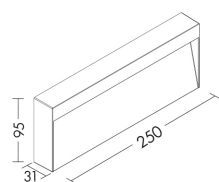

KIKI

KIK003GR

ESTERNO Applique

Descrizione

KIKI - APPLIQUE GRIGIA LED 8W 50° IP65 3000K CRI80 25CM - RETTANGOLARE

Segnapasso LED a parete per esterno IP65, adatto anche per pareti in muratura dove non è possibile inserire un prodotto ad incasso. Struttura in pressofusione di alluminio con pretrattamento e verniciatura con polveri poliestere ad elevata resistenza ai raggi ultravioletti e alla corrosione. Disponibile in versione quadrata e rettangolare, cinque finiture: bianco, grigio, antracite, corten e verde, e due temperature colore 3000K e 4000K. Disponibili giunti certificati IP68 per la realizzazione delle connessioni elettriche, sicure, durevoli e con barriera anticondensa.

Al fine di favorire un costante aggiornamento dei propri prodotti, ROSSINI ILLUMINAZIONE si riserva il diritto di apportare modifiche per migliorare senza preavviso.

Caratteristiche Prodotto

Gruppo etim:	EG000027
Classe etim:	EC002892
Installazione:	Lampade da parete/applique
Materiale:	Alluminio
Colore:	Grigio
Dimensioni:	250 x 31 x 95 mm
Peso netto:	0.8 kg
Attacco:	ALTRO
Sorgente:	LED
Potenza:	8W
Temperatura colore:	3000K
Emissione:	Diretto
Flusso nominale diretto:	560 lm
Ottica:	50°
CRI:	>80
Alimentatore:	Incluso, integrato
Tensione di alimentazione:	220-240V AC
Frequenza di alimentazione:	50/60HZ
Grado di protezione:	IP65
Classe di isolamento:	I