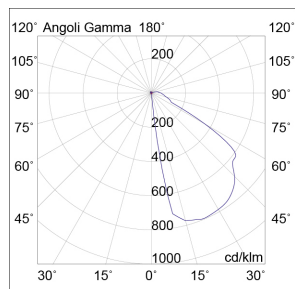

KIKI

KIK003GR

ESTERNO Applique

Descrizione

KIKI - APPLIQUE GRIGIA LED 8W 50° IP65 3000K CRI80 25CM - RETTANGOLARE

Segnapasso LED a parete per esterno IP65, adatto anche per pareti in muratura dove non è possibile inserire un prodotto ad incasso. Struttura in pressofusione di alluminio con pretrattamento e verniciatura con polveri poliestere ad elevata resistenza ai raggi ultravioletti e alla corrosione. Disponibile in versione quadrata e rettangolare, cinque finiture: bianco, grigio, antracite, corten e verde, e due temperature colore 3000K e 4000K. Disponibili giunti certificati IP68 per la realizzazione delle connessioni elettriche, sicure, durevoli e con barriera anticondensa.

Al fine di favorire un costante aggiornamento dei propri prodotti, ROSSINI ILLUMINAZIONE si riserva il diritto di apportare modifiche per migliorare senza preavviso.

Caratteristiche Prodotto

Gruppo etim:	EG000027
Classe etim:	EC002892
Installazione:	Lampade da parete/applique
Materiale:	Alluminio
Colore:	Grigio
Dimensioni:	250 x 31 x 95 mm
Peso netto:	0.8 kg
Attacco:	ALTRO
Sorgente:	LED
Potenza:	8W
Temperatura colore:	3000K
Emissione:	Diretto
Flusso nominale diretto:	560 lm
Ottica:	50°
CRI:	>80
Alimentatore:	Incluso, integrato
Tensione di alimentazione:	220-240V AC
Frequenza di alimentazione:	50/60HZ
Grado di protezione:	IP65
Classe di isolamento:	I