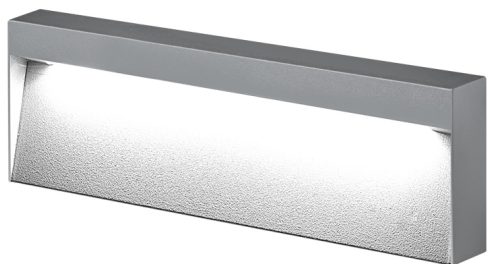

KIKI

KIK003GR

ESTERNO Applique

Descrizione

KIKI - APPLIQUE GRIGIA LED 8W 50° IP65 3000K CRI80 25CM - RETTANGOLARE

Segnapasso LED a parete per esterno IP65, adatto anche per pareti in muratura dove non è possibile inserire un prodotto ad incasso. Struttura in pressofusione di alluminio con pretrattamento e verniciatura con polveri poliestere ad elevata resistenza ai raggi ultravioletti e alla corrosione. Disponibile in versione quadrata e rettangolare, cinque finiture: bianco, grigio, antracite, corten e verde, e due temperature colore 3000K e 4000K. Disponibili giunti certificati IP68 per la realizzazione delle connessioni elettriche, sicure, durevoli e con barriera anticondensa.

Al fine di favorire un costante aggiornamento dei propri prodotti, ROSSINI ILLUMINAZIONE si riserva il diritto di apportare modifiche per migliorare senza preavviso.

Caratteristiche Prodotto

Gruppo etim:	EG000027
Classe etim:	EC002892
Installazione:	Lampade da parete/applique
Materiale:	Alluminio
Colore:	Grigio
Dimensioni:	250 x 31 x 95 mm
Peso netto:	0.8 kg
Attacco:	ALTRO
Sorgente:	LED
Potenza:	8W
Temperatura colore:	3000K
Emissione:	Diretto
Flusso nominale diretto:	560 lm
Ottica:	50°
CRI:	>80
Alimentatore:	Incluso, integrato
Tensione di alimentazione:	220-240V AC
Frequenza di alimentazione:	50/60HZ
Grado di protezione:	IP65
Classe di isolamento:	I