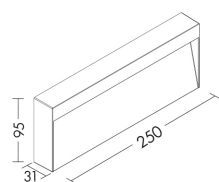

### Caratteristiche Prodotto

|                             |                            |
|-----------------------------|----------------------------|
| Gruppo etim:                | EG000027                   |
| Classe etim:                | EC002892                   |
| Installazione:              | Lampade da parete/applique |
| Materiale:                  | Alluminio                  |
| Colore:                     | Corten                     |
| Dimensioni:                 | 250 x 31 x 95 mm           |
| Attacco:                    | ALTRO                      |
| Sorgente:                   | LED                        |
| Potenza:                    | 8W                         |
| Temperatura colore:         | 3000K                      |
| Emissione:                  | Diretto                    |
| Flusso nominale diretto:    | 560 lm                     |
| CRI:                        | >90                        |
| Ugr:                        | <22                        |
| Alimentatore:               | Incluso, integrato         |
| Tensione di alimentazione:  | 220-240V AC                |
| Frequenza di alimentazione: | 50/60HZ                    |
| Grado di protezione:        | IP65                       |
| Classe di isolamento:       | I                          |