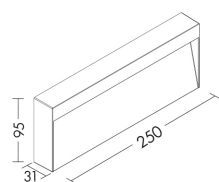

KIKI

KIK003B

ESTERNO Applique

Descrizione

KIKI - APPLIQUE BIANCA LED 8W 50° IP65 3000K CRI80 25CM - RETTANGOLARE

Segnapasso LED a parete per esterno IP65, adatto anche per pareti in muratura dove non è possibile inserire un prodotto ad incasso. Struttura in pressofusione di alluminio con pretrattamento e verniciatura con polveri poliestere ad elevata resistenza ai raggi ultravioletti e alla corrosione. Disponibile in versione quadrata e rettangolare, cinque finiture: bianco, grigio, antracite, corten e verde, e due temperature colore 3000K e 4000K. Disponibili giunti certificati IP68 per la realizzazione delle connessioni elettriche, sicure, durevoli e con barriera anticondensa.

Al fine di favorire un costante aggiornamento dei propri prodotti, ROSSINI ILLUMINAZIONE si riserva il diritto di apportare modifiche per migliorare senza preavviso.

Caratteristiche Prodotto

Gruppo etim:	EG000027
Classe etim:	EC002892
Installazione:	Lampade da parete/applique
Materiale:	Alluminio
Colore:	Bianco
Dimensioni:	250 x 31 x 95 mm
Peso netto:	0.8 kg
Attacco:	ALTRO
Sorgente:	LED
Potenza:	8W
Temperatura colore:	3000K
Emissione:	Diretto
Flusso nominale diretto:	560 lm
Ottica:	50°
CRI:	>80
Alimentatore:	Incluso, integrato
Tensione di alimentazione:	220-240V AC
Frequenza di alimentazione:	50/60HZ
Grado di protezione:	IP65
Classe di isolamento:	I