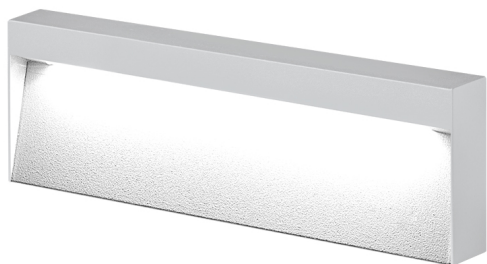

KIKI

KIK003B

ESTERNO Applique

Descrizione

KIKI - APPLIQUE BIANCA LED 8W 50° IP65 3000K CRI80 25CM - RETTANGOLARE

Segnapasso LED a parete per esterno IP65, adatto anche per pareti in muratura dove non è possibile inserire un prodotto ad incasso. Struttura in pressofusione di alluminio con pretrattamento e verniciatura con polveri poliestere ad elevata resistenza ai raggi ultravioletti e alla corrosione. Disponibile in versione quadrata e rettangolare, cinque finiture: bianco, grigio, antracite, corten e verde, e due temperature colore 3000K e 4000K. Disponibili giunti certificati IP68 per la realizzazione delle connessioni elettriche, sicure, durevoli e con barriera anticondensa.

Al fine di favorire un costante aggiornamento dei propri prodotti, ROSSINI ILLUMINAZIONE si riserva il diritto di apportare modifiche per migliorare senza preavviso.

Caratteristiche Prodotto

Gruppo etim:	EG000027
Classe etim:	EC002892
Installazione:	Lampade da parete/applique
Materiale:	Alluminio
Colore:	Bianco
Dimensioni:	250 x 31 x 95 mm
Peso netto:	0.8 kg
Attacco:	ALTRO
Sorgente:	LED
Potenza:	8W
Temperatura colore:	3000K
Emissione:	Diretto
Flusso nominale diretto:	560 lm
Ottica:	50°
CRI:	>80
Alimentatore:	Incluso, integrato
Tensione di alimentazione:	220-240V AC
Frequenza di alimentazione:	50/60HZ
Grado di protezione:	IP65
Classe di isolamento:	I