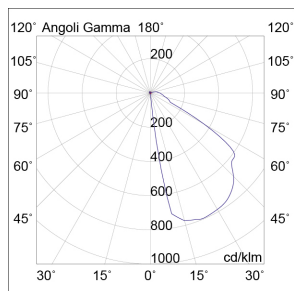

KIKI

KIK003B

ESTERNO Applique

Descrizione

KIKI - APPLIQUE BIANCA LED 8W 50° IP65 3000K CRI80 25CM - RETTANGOLARE

Segnapasso LED a parete per esterno IP65, adatto anche per pareti in muratura dove non è possibile inserire un prodotto ad incasso. Struttura in pressofusione di alluminio con pretrattamento e verniciatura con polveri poliestere ad elevata resistenza ai raggi ultravioletti e alla corrosione. Disponibile in versione quadrata e rettangolare, cinque finiture: bianco, grigio, antracite, corten e verde, e due temperature colore 3000K e 4000K. Disponibili giunti certificati IP68 per la realizzazione delle connessioni elettriche, sicure, durevoli e con barriera anticondensa.

Al fine di favorire un costante aggiornamento dei propri prodotti, ROSSINI ILLUMINAZIONE si riserva il diritto di apportare modifiche per migliorare senza preavviso.

Caratteristiche Prodotto

Gruppo etim:	EG000027
Classe etim:	EC002892
Installazione:	Lampade da parete/applique
Materiale:	Alluminio
Colore:	Bianco
Dimensioni:	250 x 31 x 95 mm
Peso netto:	0.8 kg
Attacco:	ALTRO
Sorgente:	LED
Potenza:	8W
Temperatura colore:	3000K
Emissione:	Diretto
Flusso nominale diretto:	560 lm
Ottica:	50°
CRI:	>80
Alimentatore:	Incluso, integrato
Tensione di alimentazione:	220-240V AC
Frequenza di alimentazione:	50/60HZ
Grado di protezione:	IP65
Classe di isolamento:	I